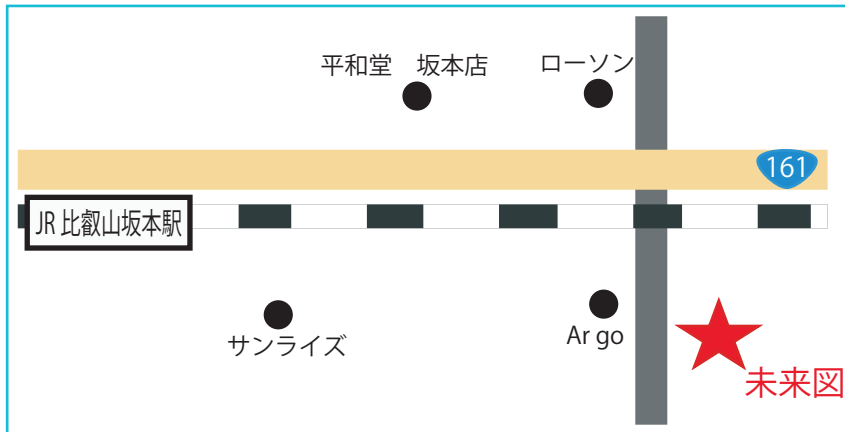

# 未来図アフタースクール

未来図アフタースクールは大切な成長期にあたる  
小学校生活を遊びだけで過ごすのではなく、  
目的や目標をもって何かに取り組んでもらいたい  
という思いが形となった学童保育室です。

### 大津校

滋賀県大津市比叡辻2丁目18-17 2階

大阪府高槻市で2020年より  
民間学童保育室を開設。