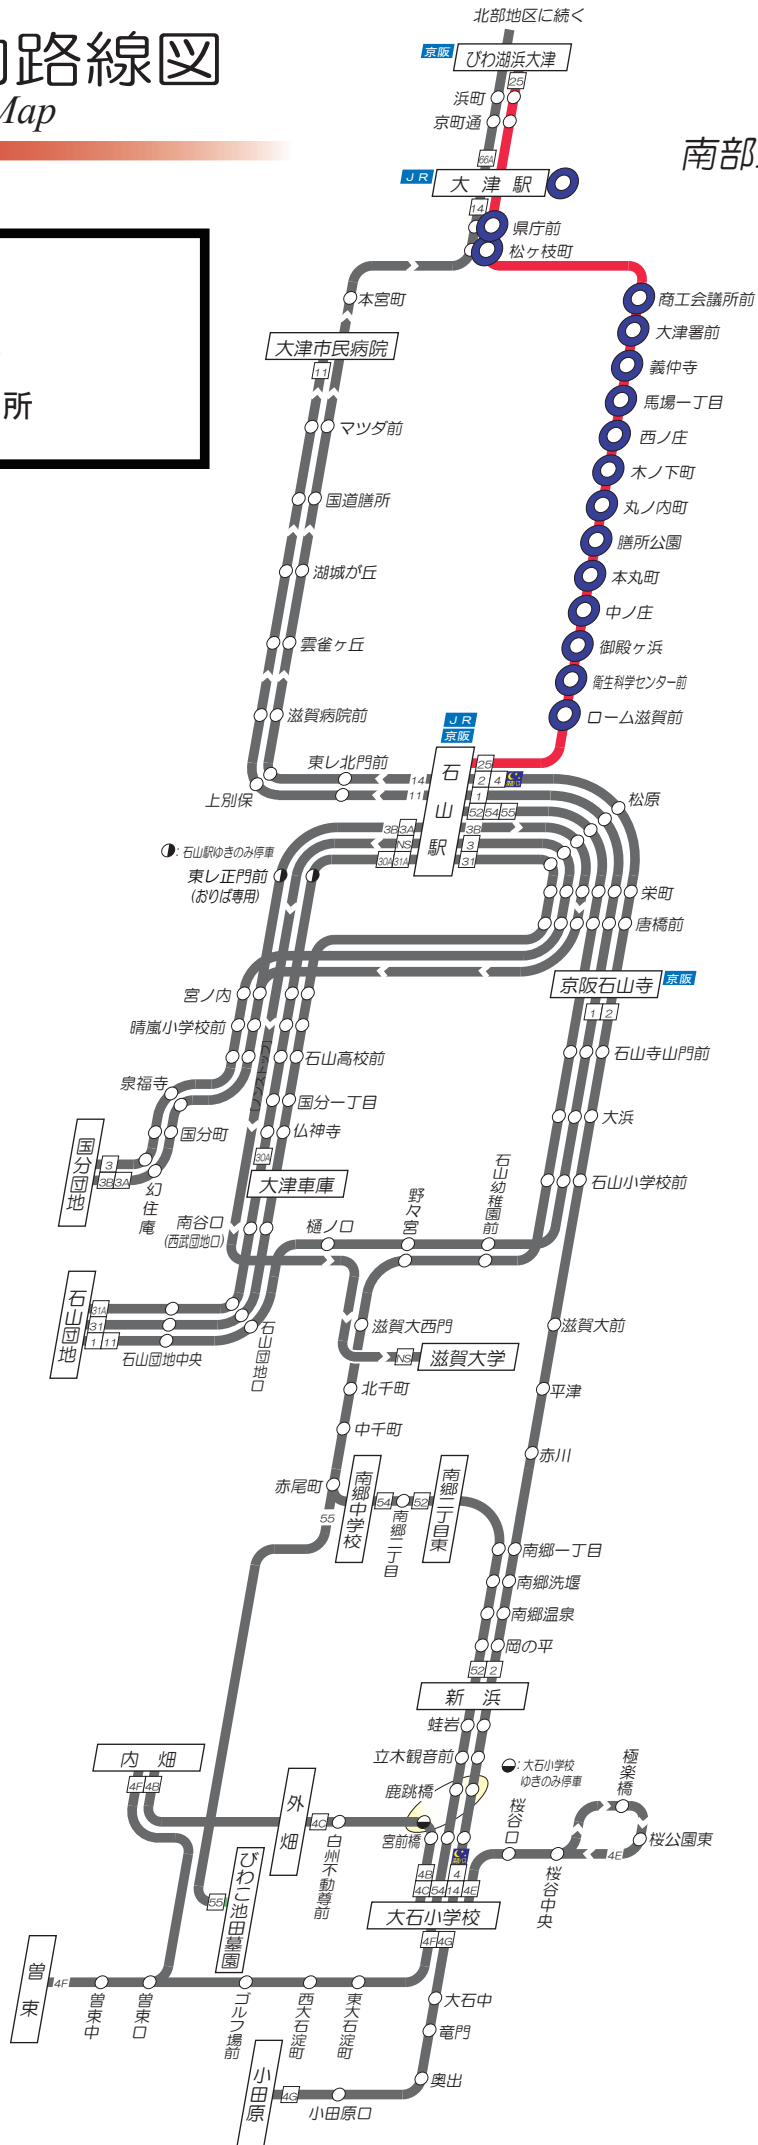

2023年9月4日
京阪バス株式会社

大津市域管内路線の廃止および減便について

2024年4月に予定されている改善基準告示改正や、自動車運転者の担い手減少などによる運転手不足が深刻化していることから、全社的な路線の見直しの一環として、大津市域管内の路線について、下記の通り計画しております。

記

1. 計画内容（別紙1～3参照）

(1) 大津市内総合線

- ・25 石山駅～膳所公園～義仲寺～大津駅～びわこ浜大津系統を廃止します。
（平日7往復 土曜休日5往復）

2. 停留所関係

・廃止停留所

ローム滋賀前、衛生科学センター前、御殿ヶ浜、中ノ庄、本丸町、膳所公園、丸ノ内町、木ノ下町、西ノ庄、馬場一丁目、義仲寺、大津署前、商工会議所前、松ヶ枝町（東行）、県庁前（東行）、大津駅（2のりば）

3. 実施日 2024年4月 [予定]

以 上

管内路線図

Keihan Bus Route Map

2022年12月17日現在

南部地区

凡例

- 廃止路線
- 廃止停留所

(3) その他 ③

凡例

- 休止しようとする路線
- 既認可路線
- 既設停留所
- 廃止停留所

(3) その他 ③

大津市内総合線(湖岸系統)

[25] 石山駅→義仲寺→大津駅→びわ湖浜大津
【平日】

系統番号	25	25	25	25	25	25	25
石山駅	7:50	9:00	10:50	12:50	14:50	17:40	19:00
ローム滋賀前	7:52	9:02	10:52	12:52	14:52	17:42	19:02
衛生科学センター前	7:53	9:03	10:53	12:53	14:53	17:43	19:03
御殿ヶ浜	7:54	9:04	10:54	12:54	14:54	17:44	19:04
中ノ庄	7:55	9:05	10:55	12:55	14:55	17:45	19:05
本丸町	7:56	9:06	10:56	12:56	14:56	17:46	19:06
膳所公園	7:57	9:07	10:57	12:57	14:57	17:47	19:07
丸ノ内町	7:59	9:09	10:59	12:59	14:59	17:49	19:09
木ノ下町	8:00	9:10	11:00	13:00	15:00	17:50	19:10
西ノ庄	8:01	9:11	11:01	13:01	15:01	17:51	19:11
馬場一丁目	8:02	9:12	11:02	13:02	15:02	17:52	19:12
義仲寺	8:04	9:14	11:04	13:04	15:04	17:54	19:14
大津署前	8:06	9:16	11:06	13:06	15:06	17:56	19:16
商工会議所前	8:07	9:17	11:07	13:07	15:07	17:57	19:17
松ヶ枝町	8:09	9:19	11:09	13:09	15:09	17:59	19:19
県庁前	8:10	9:20	11:10	13:10	15:10	18:00	19:20
大津駅	8:13	9:23	11:13	13:13	15:13	18:03	19:23
京町通	8:15	9:25	11:15	13:15	15:15	18:05	19:25
浜町	8:16	9:26	11:16	13:16	15:16	18:06	19:26
びわ湖浜大津	8:18	9:28	11:18	13:18	15:18	18:08	19:28
所要時分	28	28	28	28	28	28	28