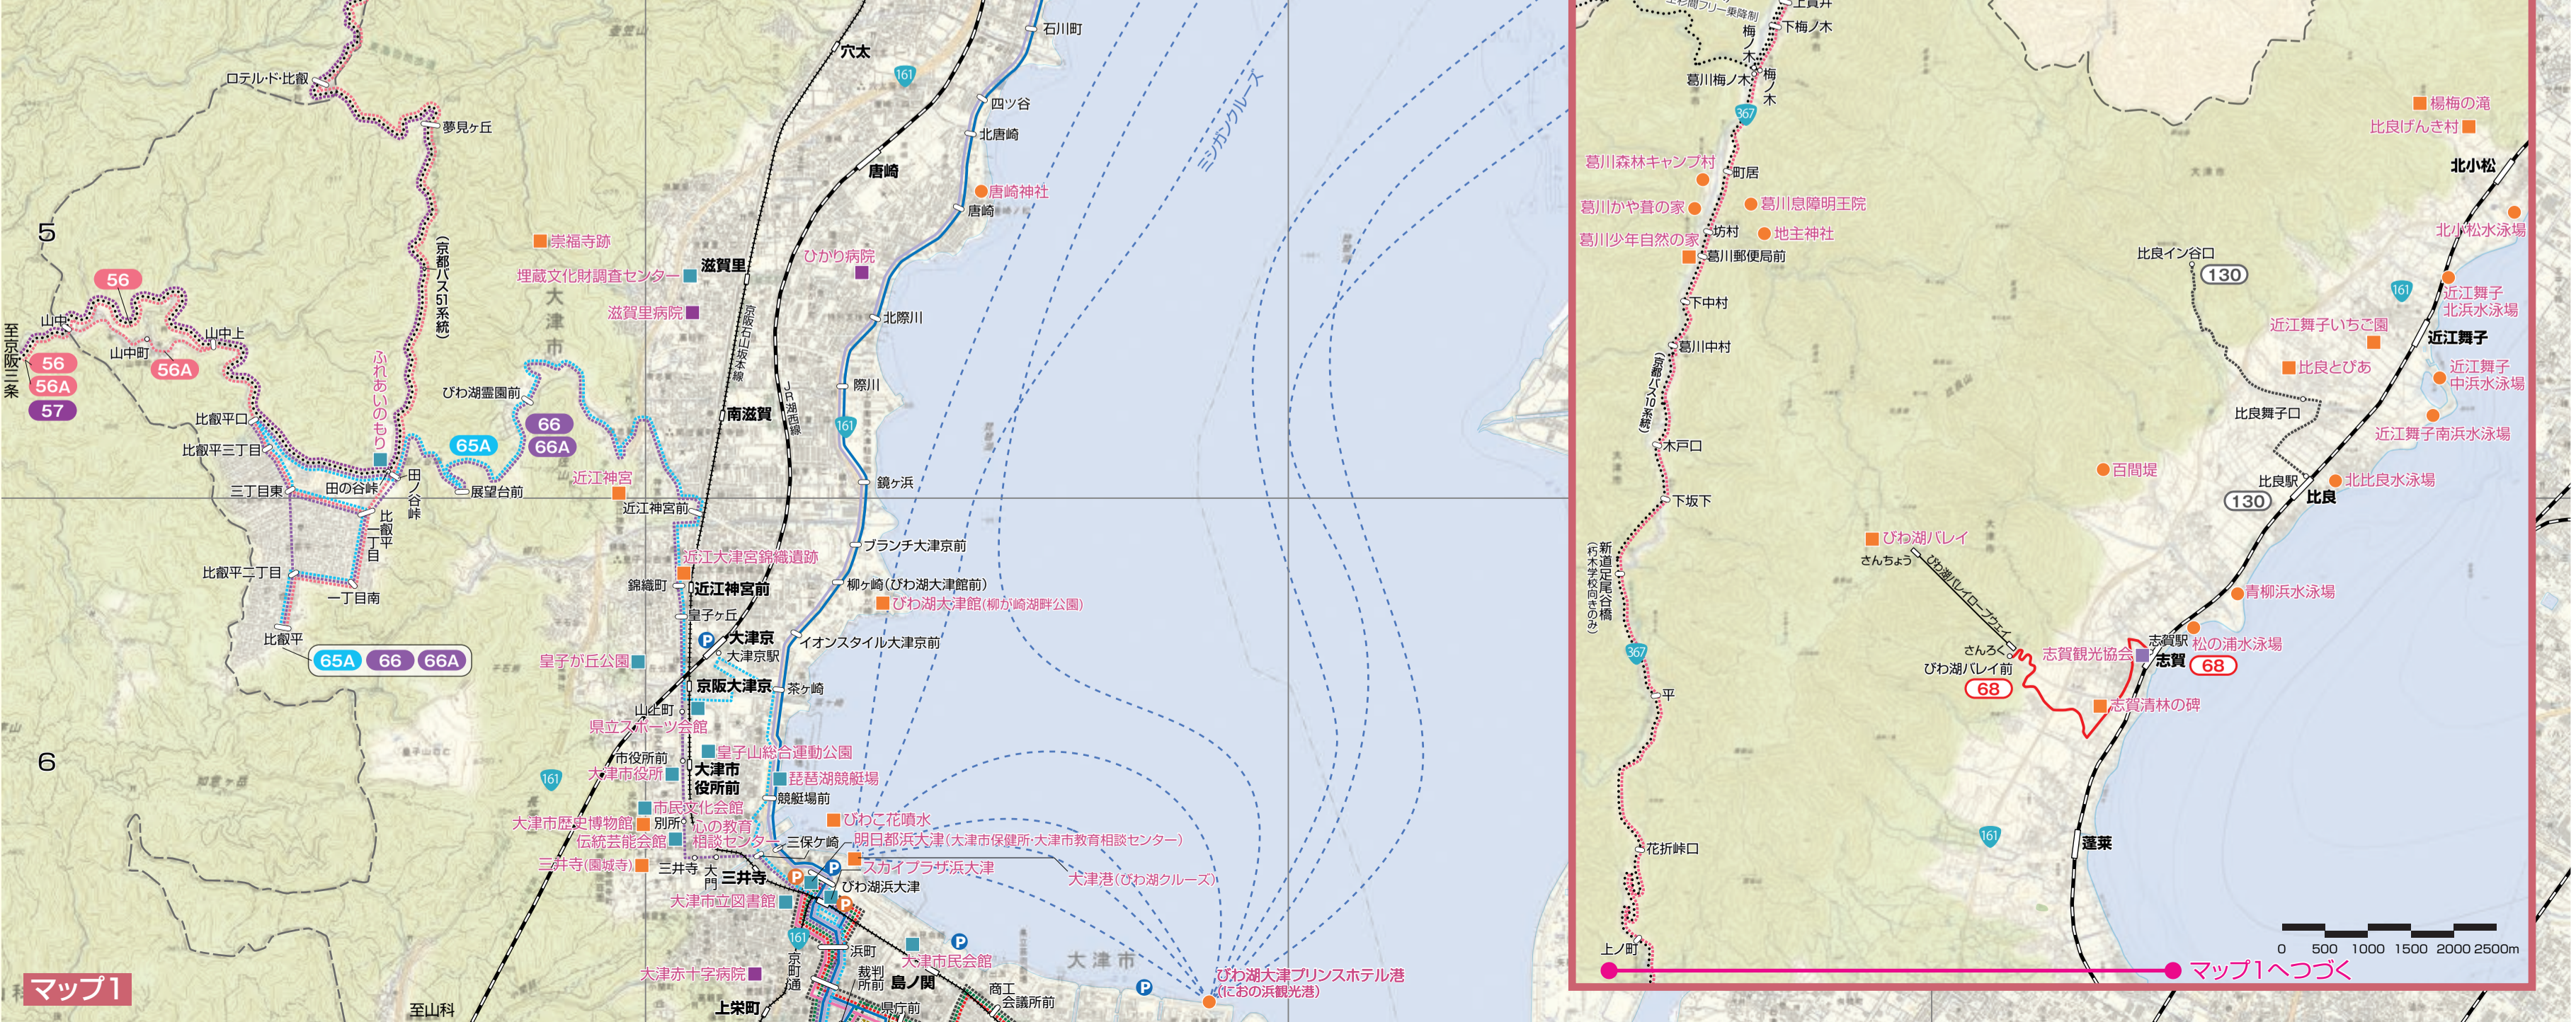

大津市 バス&電車乗り換えマップ

北部版

この地域の中心部については、国土院発行の承認を得て、国土地理院の敷地数25000地図データ及び敷地数25000(空間データ集約)を使用した。(平成28年 平成28年度 第1082号)

便数の凡例
 1本未満/時間
 1本程度/時間
 2本以上/時間
 このバスマップは、原則として大津市内を走るバス路線のみ表示しています。大津市外の走るバス路線は、線で表示してあります。

JRおごと温泉駅

至京都 至近江今津

バス乗り場行き先案内
 江若 仰木の里、右回り(成安造形大学、仰木中学校、仰木の里循環、比叡山頂)
 江若 仰木の里 左回り(레이크ピアセンター前、けやき通り)、堅田駅西口 おごと温泉マスコットキャラクター

JR比叡山坂本駅

至京都 至近江今津

バス乗り場行き先案内
 江若 日吉台団地、日吉台市民センター前、日吉台循環場、大津駅
 江若 日吉大社 西教寺、ケーブル坂本駅

JR大津駅

至京都 至近江今津

バス乗り場行き先案内
 京阪 大津駅
 京阪 比叡平

乗継割引制度

■西ロースタウン～東ロースタウン乗り継ぎ(江若交通)

東地区ロースタウン内各停留所
 小野駅で2つの路線を乗り継ぐ場合、降車時に運転士に乗り継ぐことを申告いただくと、直通運賃でご利用いただけます。乗り継ぎ先の降車停留所名をお伝えいただき、乗り継ぎ先までの運賃をお支払い(※現金・回数券のみ)いただくと、運転士が乗継券をお渡しします。
 ※ICカードでは乗継券の発行はできません。

時刻表はこちらから!

JR西日本	京阪電車	京阪バス	江若交通	近江鉄道バス

凡例

01	近江鉄道バス	公共施設
01	京阪バス	病院
01	江若交通	観光地
01	近産湖南交通	観光地(位置のみ)
01	JR	観光案内所
01	その他バス路線	公共駐車場
01	JR(京阪自転車駐輪場)	公共駐車場(パークアンドライド対応)
01	JR(京阪自転車駐輪場)	公共駐車場(サイクルアンドライド対応)

凡例

●	バス乗り場	●	車椅子対応トイレ
●	観光案内所	●	駐輪場
●	公共トイレ	●	タクシー乗り場