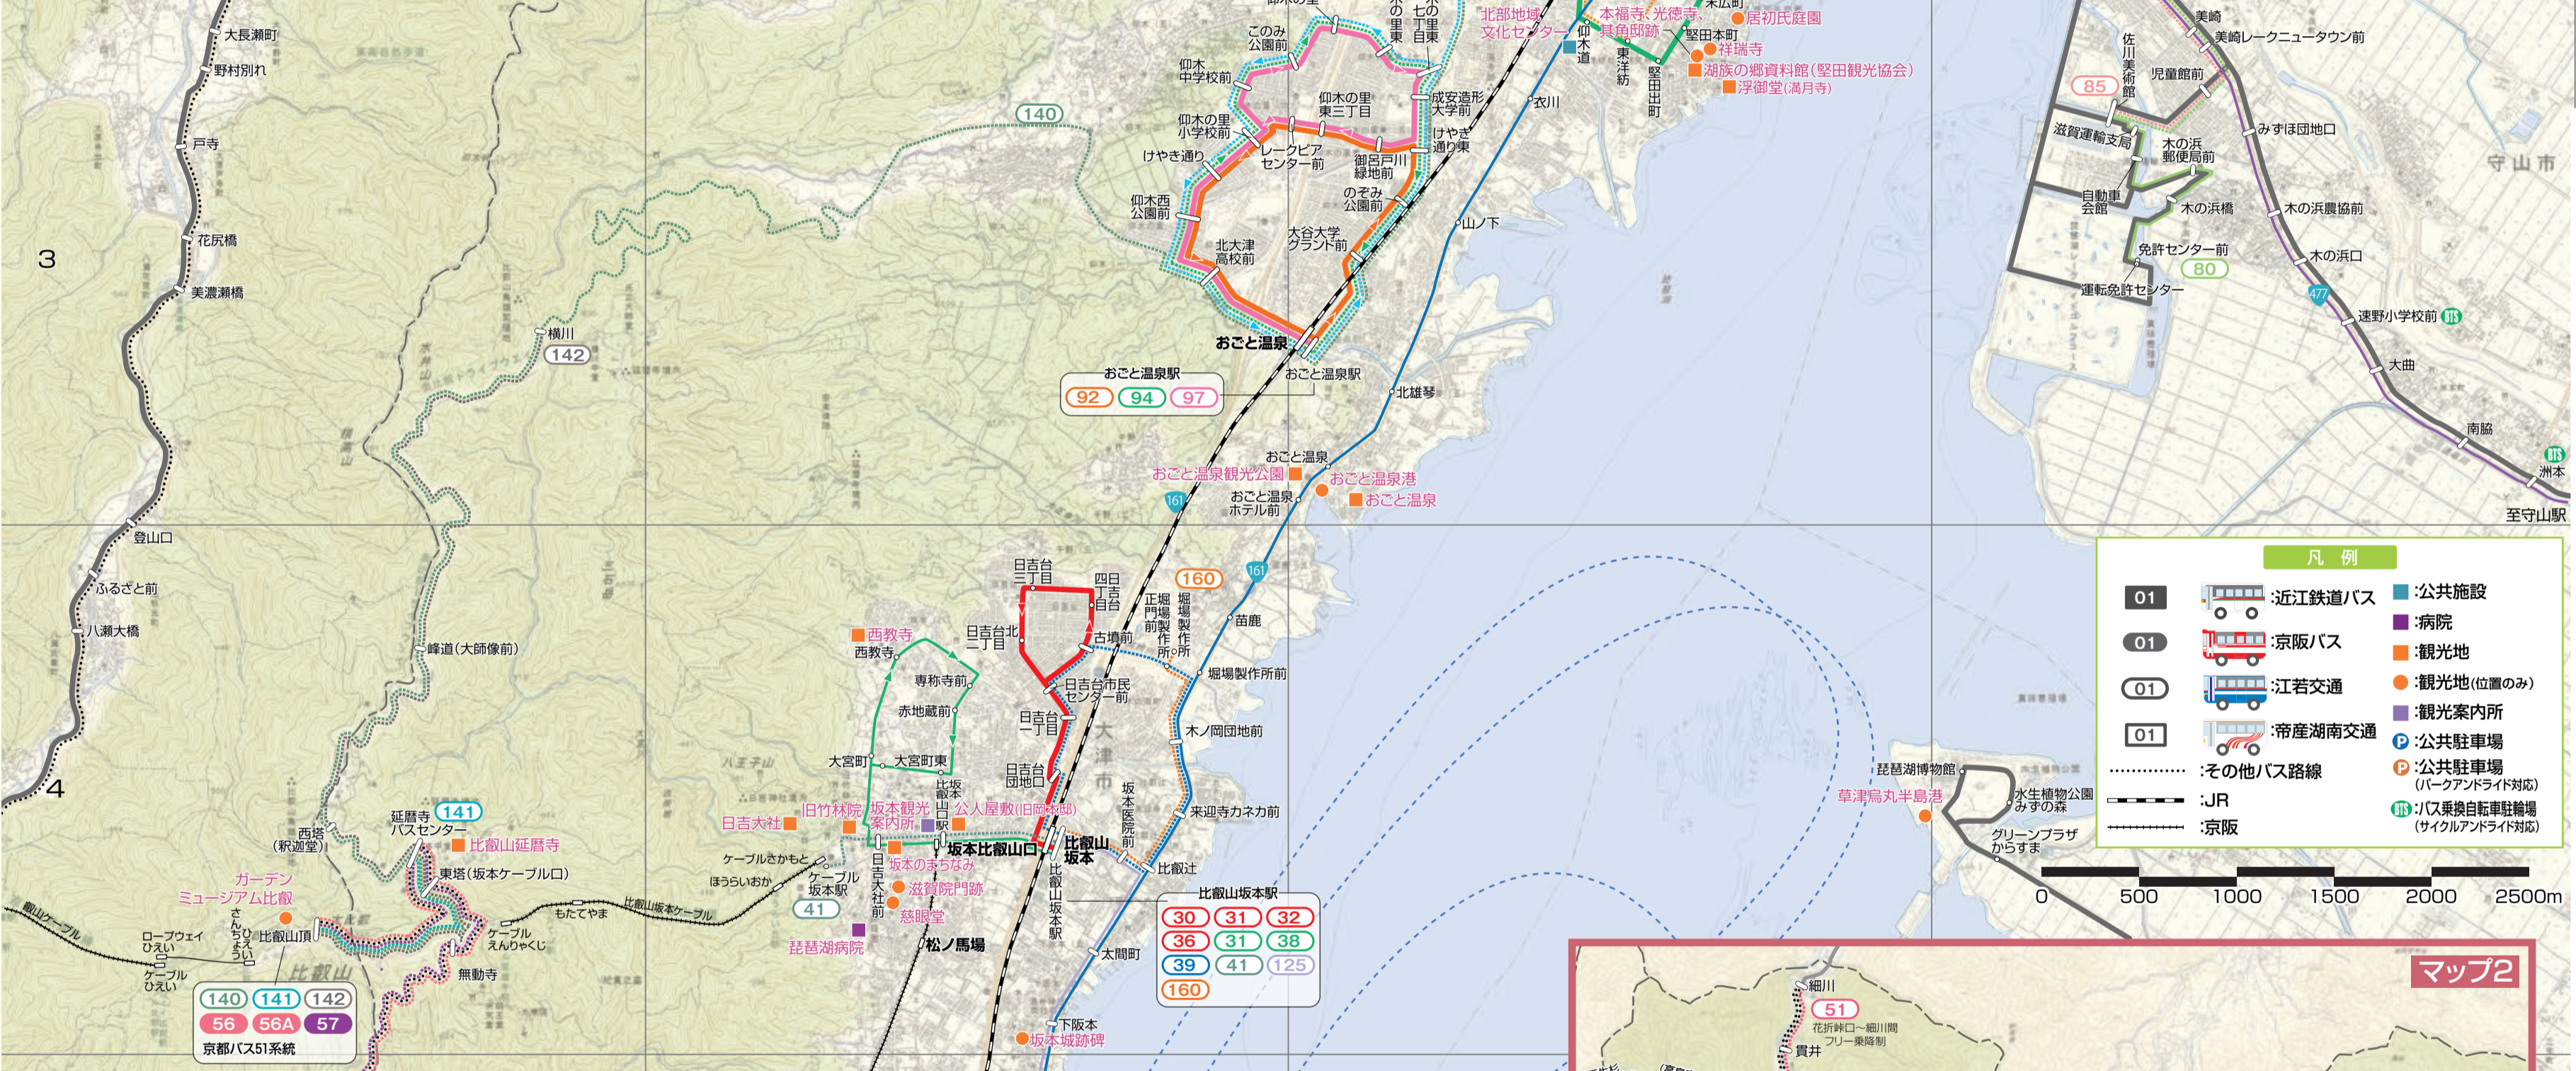

【おながいご利用の際は、運行ダイヤや行き先などの最新情報を各バス事業者のホームページ等で事前にご確認ください。記載内容が変更されている可能性があります。】

主なバス行き先(北部版)

JR比良駅のりば	江若交通
● (130)..... 比良イン谷口行	
JR志賀駅のりば	江若交通
● (68)..... びわ湖/レイ前行	
JR和邇駅のりば	江若交通
● (72)..... 大津赤十字志賀病院 栗原行	
● (76)..... 栗原経由 妙道会聖地行 ※大津赤十字志賀病院は経由しません	
JR小野駅のりば	江若交通
① (2)..... 小野小学校前(東ロースタウン)方面行	
② (12)..... 真野中学校前・清和町(西ロースタウン)経由フレスコみどり店前行	
③ (17)(18)(19)(20) 真野中学校前・清和町(西ロースタウン)方面行	
④ (18)(20)..... 堅田駅行	
JR堅田駅(東口)のりば	近江鉄道バス 江若交通
① (102)..... おごと温泉ホテル前・びわ湖浜大津・大津駅経由 県庁前行	
(103)..... おごと温泉ホテル前・びわ湖浜大津経由 大津駅行	
(110)..... 東洋館行 ※途中の停留所には停車しません	
▲(95)..... 佐川美術館経由 免許センター前行	
② ▲(84)(84)..... びわこ横断エクス 立命館守山中学校・高校前経由 守山駅行	
▲(86)(86)..... びわこ横断エクス 守山駅行	
(18)(18)..... 小野駅経由 清和町方面行 ※小野駅バス停で小野小学校前方面へ乗り継ぎできます。 詳しくは乗車前引換制度を参照ください。	
③ (51)..... 途中経由 細川行	
(54)..... 伊香立小学校前行	
(57)..... 伊香立循環	
(59)..... 伊香立中学校前経由 伊香立小学校前行 ※▲は経路大橋を渡る路線です。	
JR堅田駅西口のりば	江若交通
(98)..... 仰木中学校前・おごと温泉駅経由 成安造形大学前方面行	
(140)..... おごと温泉駅経由 比叡山頂行き ※おごと温泉駅までの途中の停留所には停車しません	
JRおごと温泉駅のりば	江若交通
(94)..... 仰木中学校前・成安造形大学前方面行(外回り循環)	
① (97)..... 仰木中学校前・成安造形大学前・御戸山川緑地方面行(仰木の里循環)	
(140)..... 比叡山頂行	
② (92)..... レークピアセンター前方面行(内回り循環)	
(96)..... 成安造形大学前経由 堅田駅西口行	
(140)..... 堅田駅西口行 ※途中の停留所には停車しません ※おごと温泉駅からは、おごと温泉ホテル前方面へ行くバスは出ておりません。	
JR比叡山坂本駅のりば	江若交通
(31)(38)..... 日吉台方面行	
① (32)..... 日吉台方面経由 日吉台市民センター行	
(73)..... ブランチ大津駅前・びわ湖浜大津経由 大津駅行	
② (31)..... 坂本比叡山口経由 西教寺方面行	
(41)..... 坂本比叡山口経由 ケーブル坂本駅行	
JR大津駅のりば	京阪バス
① (65A)..... 茶ヶ崎・びわ湖浜大津経由 大津駅行	
(60)(60A)..... 三井寺・びわ湖浜大津経由 大津駅行	
(60)..... 近江神宮前・比叡平一丁目・三丁目・比叡平二丁目 比叡平行	
② (65A)(60A)..... 近江神宮前・比叡平一丁目・三丁目・比叡平二丁目・三丁目・比叡平一丁目・一丁目・比叡平二丁目 比叡平行	

JRおごと温泉駅

至京都 至近江今津

バス乗り場行き先案内
江若 仰木の里、右回り(成安造形大学、仰木中学校、仰木の里循環、比叡山頂)
江若 仰木の里 左回り(레이크ピアセンター前、けやき通り)、堅田駅西口 おごと温泉マスコットキャラクター

JR比叡山坂本駅

至京都 至近江今津

バス乗り場行き先案内
江若 日吉台団地、日吉台市民センター前、日吉台循環場、大津駅
江若 日吉大社 西教寺、ケーブル坂本駅

JR大津駅

至京都 至近江今津

バス乗り場行き先案内
京阪 大津駅
京阪 比叡平

乗継割引制度

■西ロースタウン～東ロースタウン乗り継ぎ(江若交通)

東地区ロースタウン内各停留所
小野駅で2つの路線を乗り継ぐ場合、降車時に運転士に乗り継ぐことを申告いただくと、直通運賃でご利用いただけます。乗り継ぎ先の降車停留所名をお伝えいただき、乗り継ぎ先までの運賃をお支払い(※現金・回数券のみ)いただくと、運転士が乗継券をお渡しします。
※ICカードでは乗継券の発行はできません。

時刻表はこちらから!

JR西日本	京阪電車	京阪バス	江若交通	近江鉄道バス