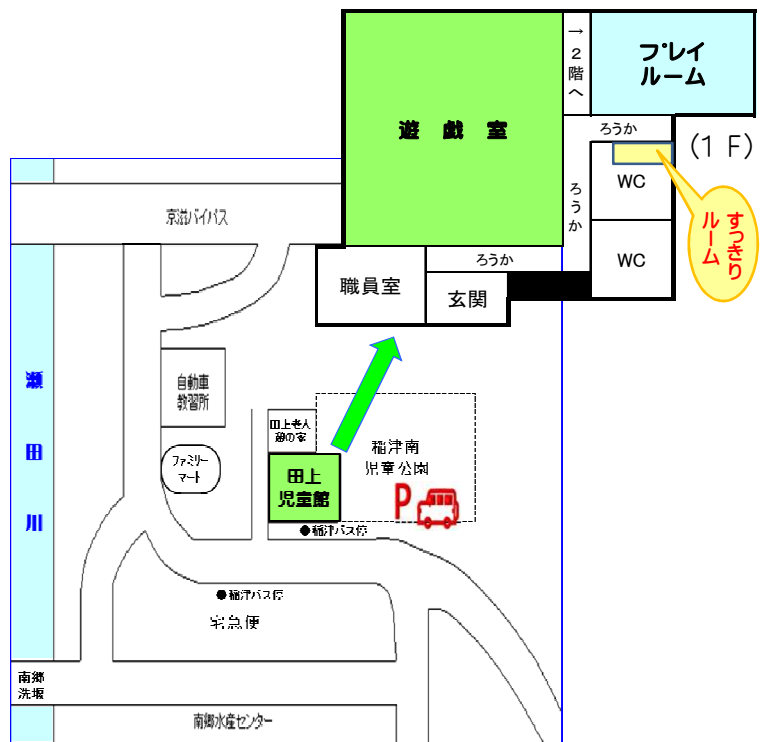

- * 小学校1年生から子どもだけの来館ができます。
- * 就学前のお子様については、お家の方とお越しください。

【交通手段】

JR石山駅より、帝産湖南交通バス 田上車庫行き、または 湖南アルプス登山口行き 稲津バス停下車徒歩1分

初めてお車でお越しの方は田上児童館までお電話ください

【遊び場(部屋)紹介】

プレイルーム(1F)

座って落ち着いて遊べる部屋です。ままごとやミニカー、積み木あそびなど遊びの幅を広げます。カラムやエアホッケー、ボードゲームやカードゲームなど、友達と楽しめる玩具も配置しています。

遊戯室(1F)

各種イベント開催する時の中心となる広い部屋です。普段は自由来館の児童が身体を動かして遊んでいます。

乳幼児ルーム(2F)

親子だけでゆっくり過ごせる部屋です。(小学生以上は入れません) 絵本やベビーベッドも設置しています。授乳ができるスペースもあります。

授乳スペース

おむつ替えにご利用いただけます

すっきりルーム(1F)

乳幼児ルーム

田上児童館全景

館内略図

乳幼児
ルーム

(2F)

授乳スペース

【活動紹介】

日常活動

“自由来館” でいつ来ても楽しめるあそび (事前申し込みはいりません)