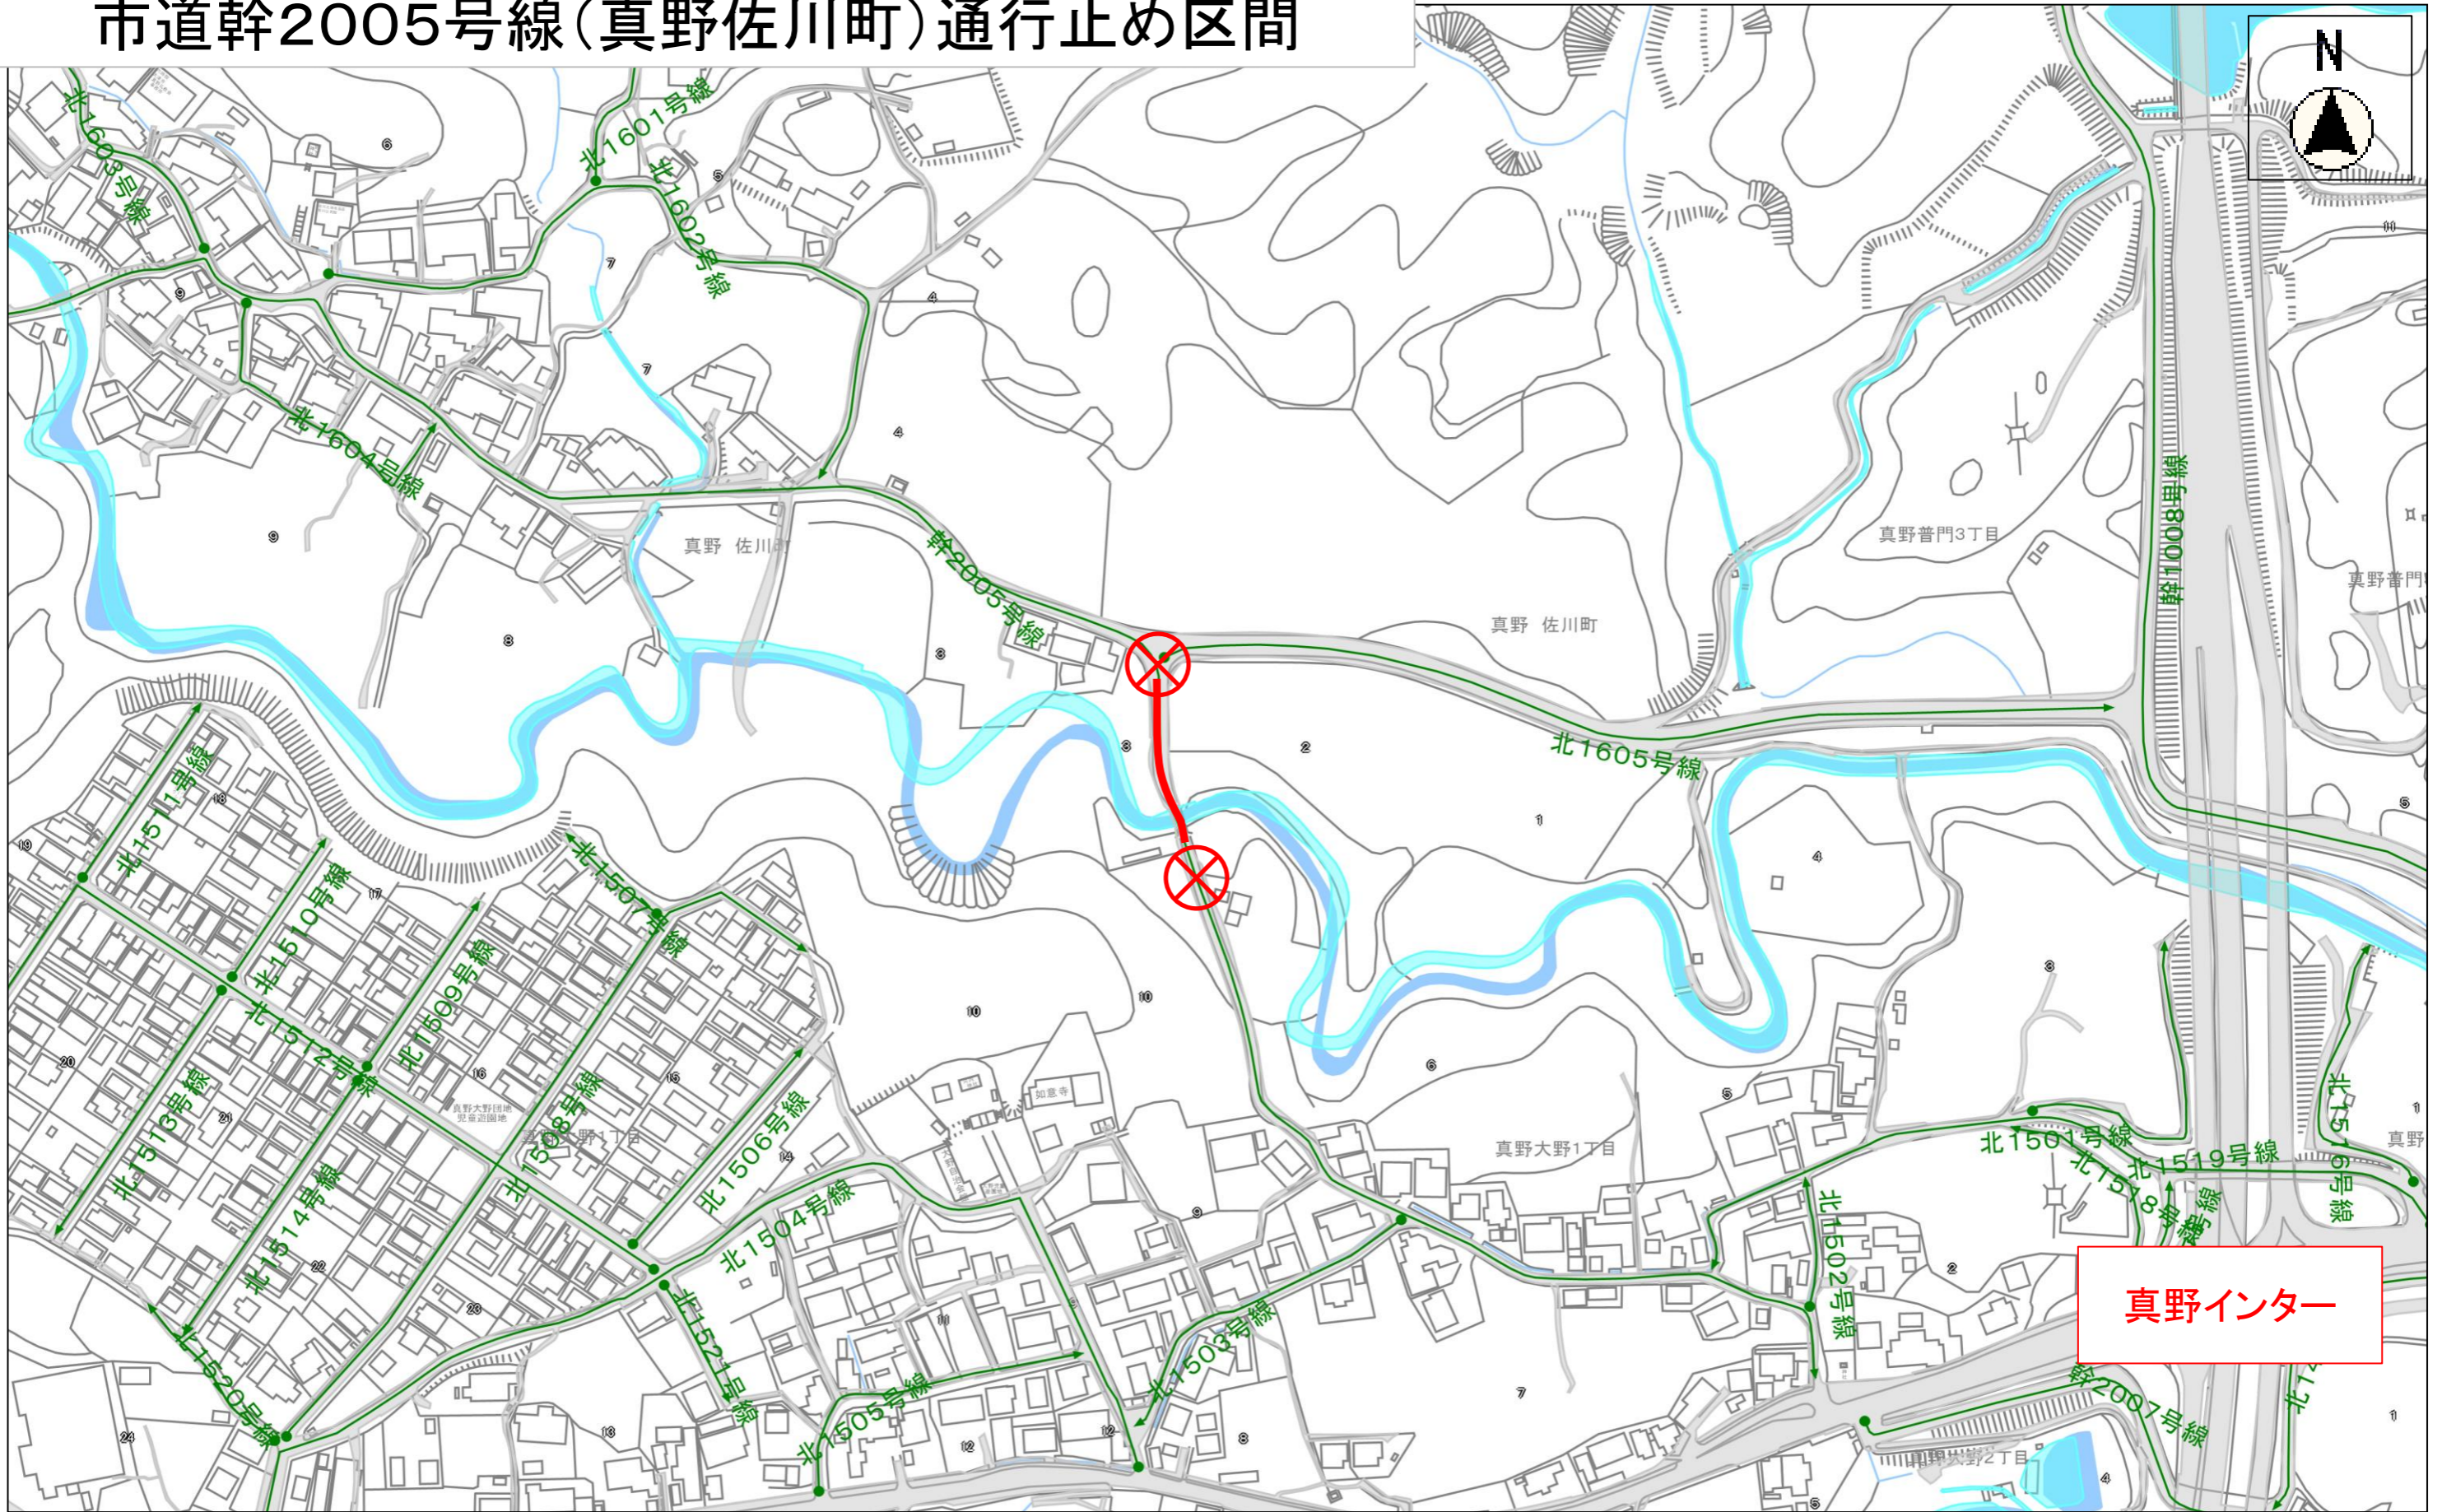

# 市道幹2005号線(真野佐川町)通行止め区間

縮尺 1 : 2500