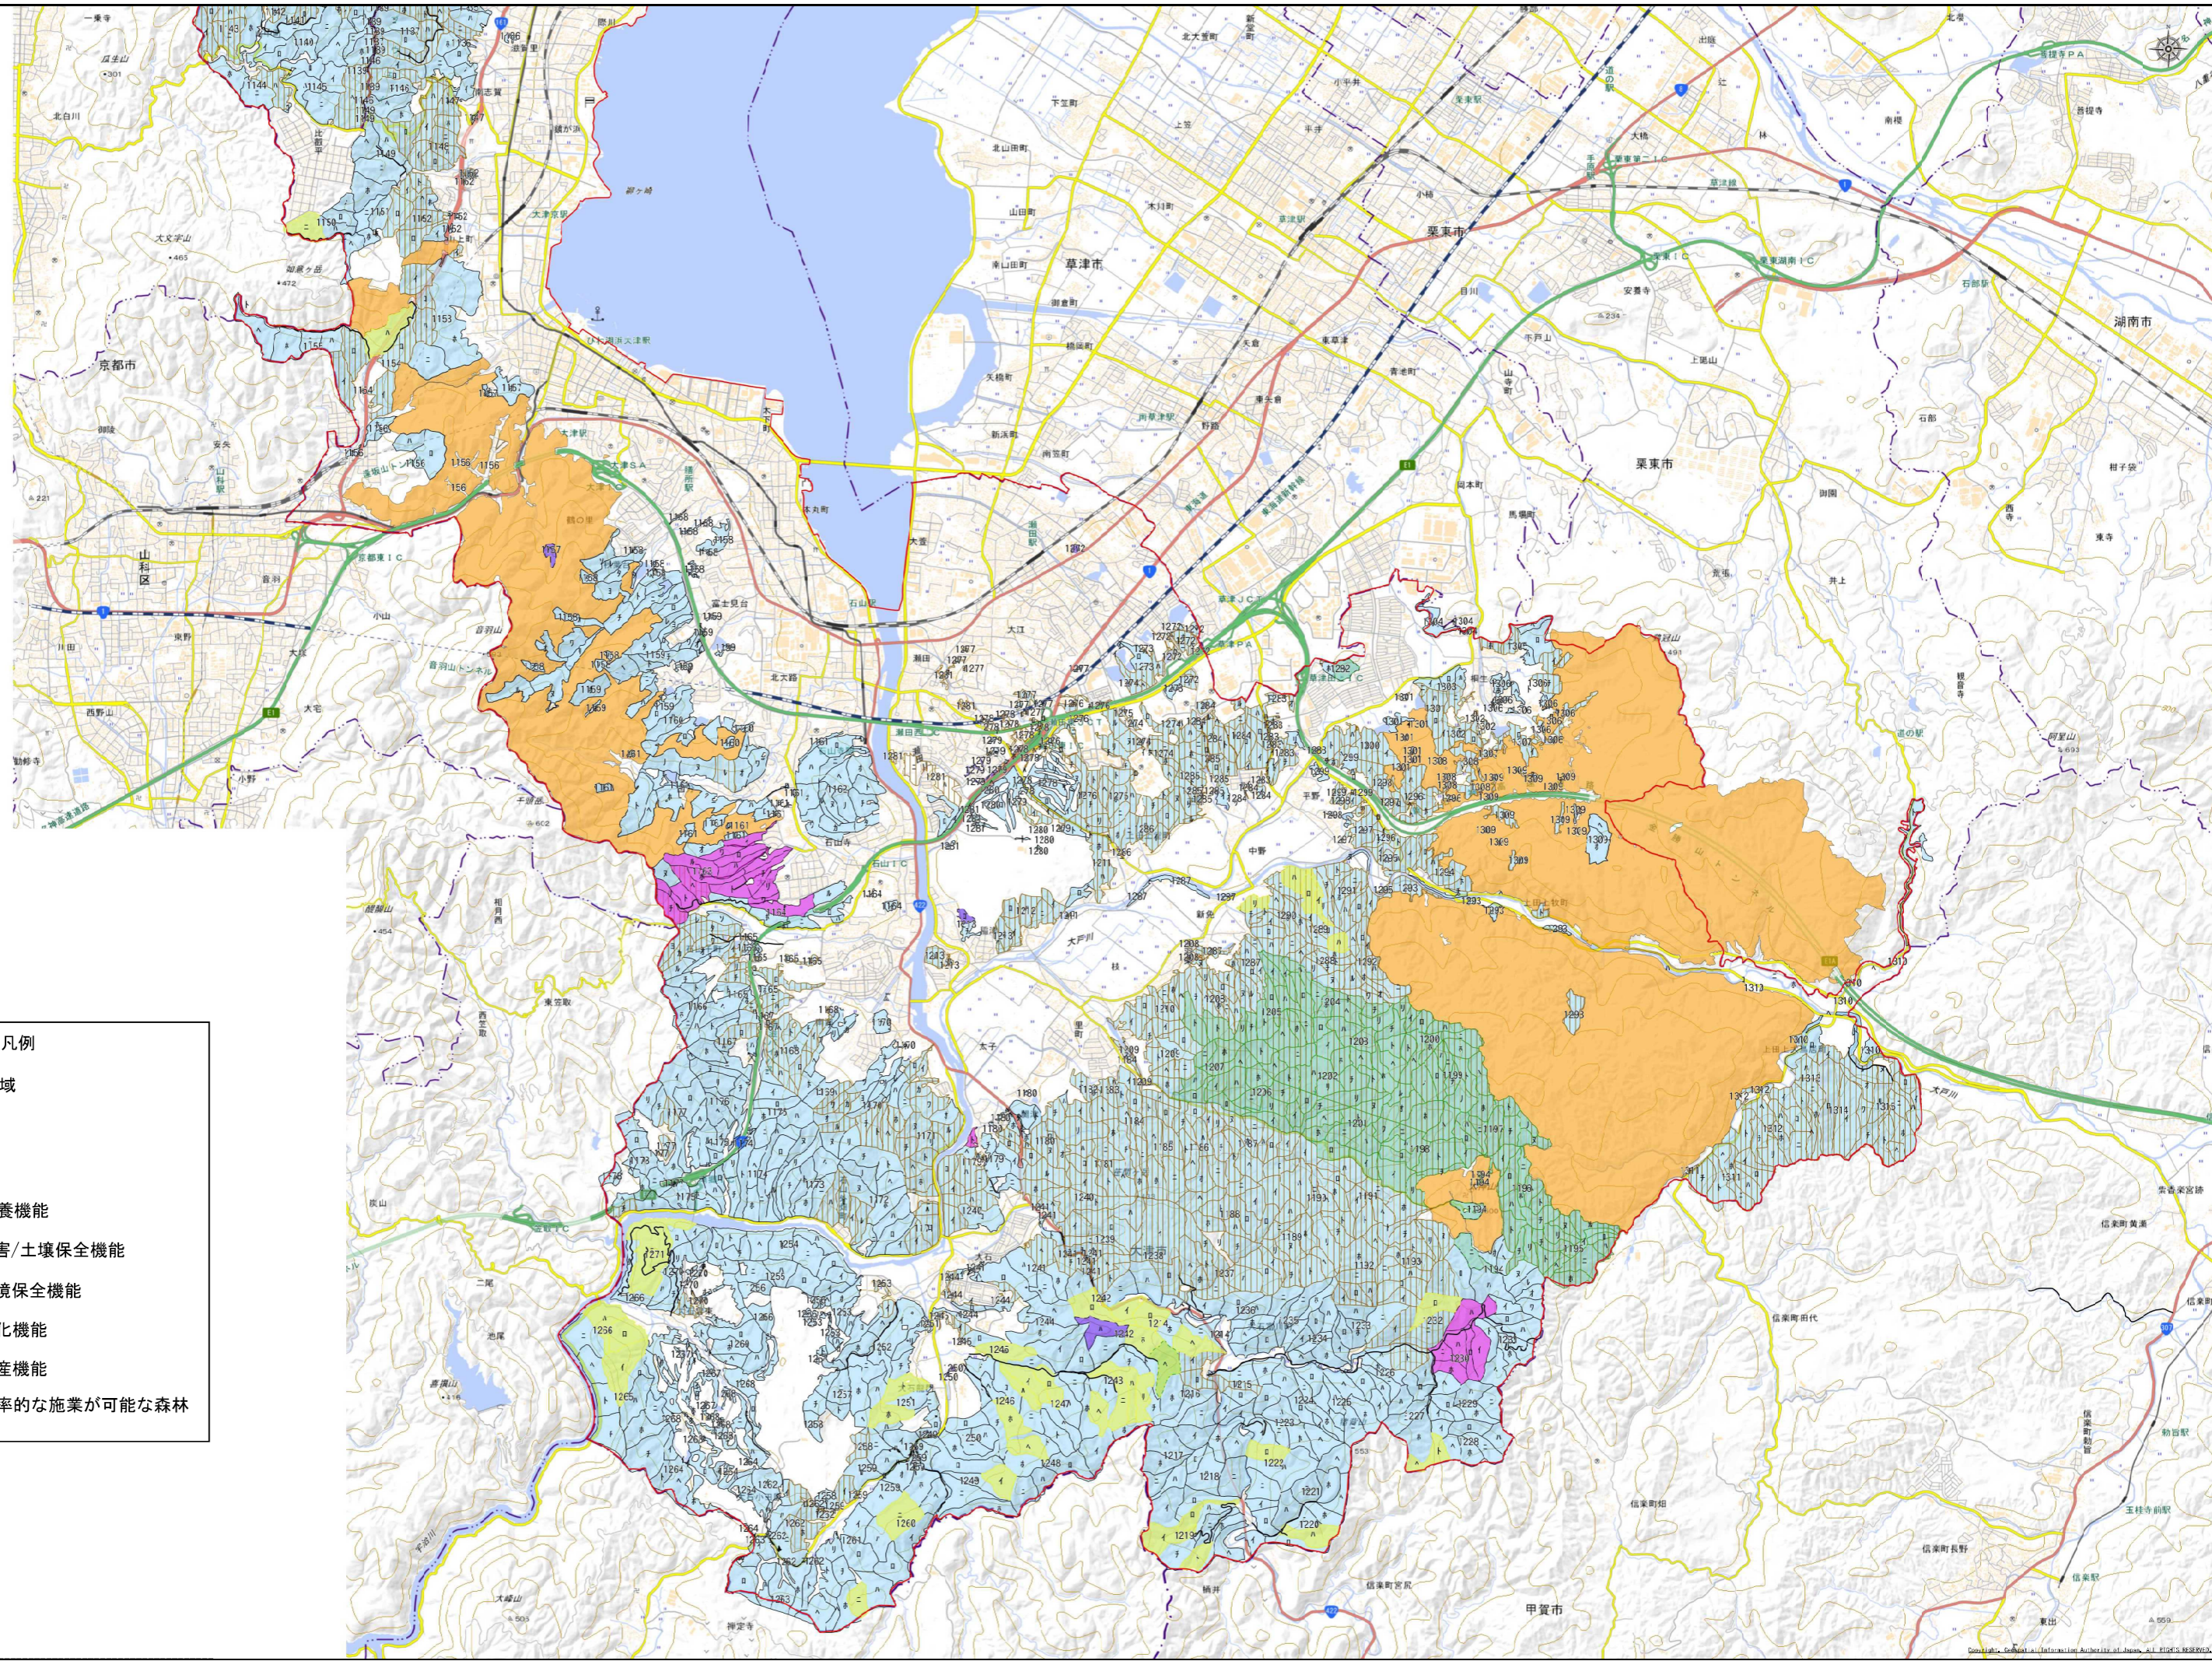

大津市森林整備計画概要図（1）

凡例

	大津市域
	国有林
	林道
	水源涵養機能
	山地災害/土壌保全機能
	快速環境保全機能
	保健文化機能
	木材生産機能
	特に効率的な施業が可能な森林

大津市森林整備計画概要図（2）

- 凡例
- 大津市域
 - 国有林
 - 林道
 - 水源涵養機能
 - 山地災害/土壌保全機能
 - 快適環境保全機能
 - 保健文化機能
 - 木材生産機能
 - 特に効率的な施業が可能な森林