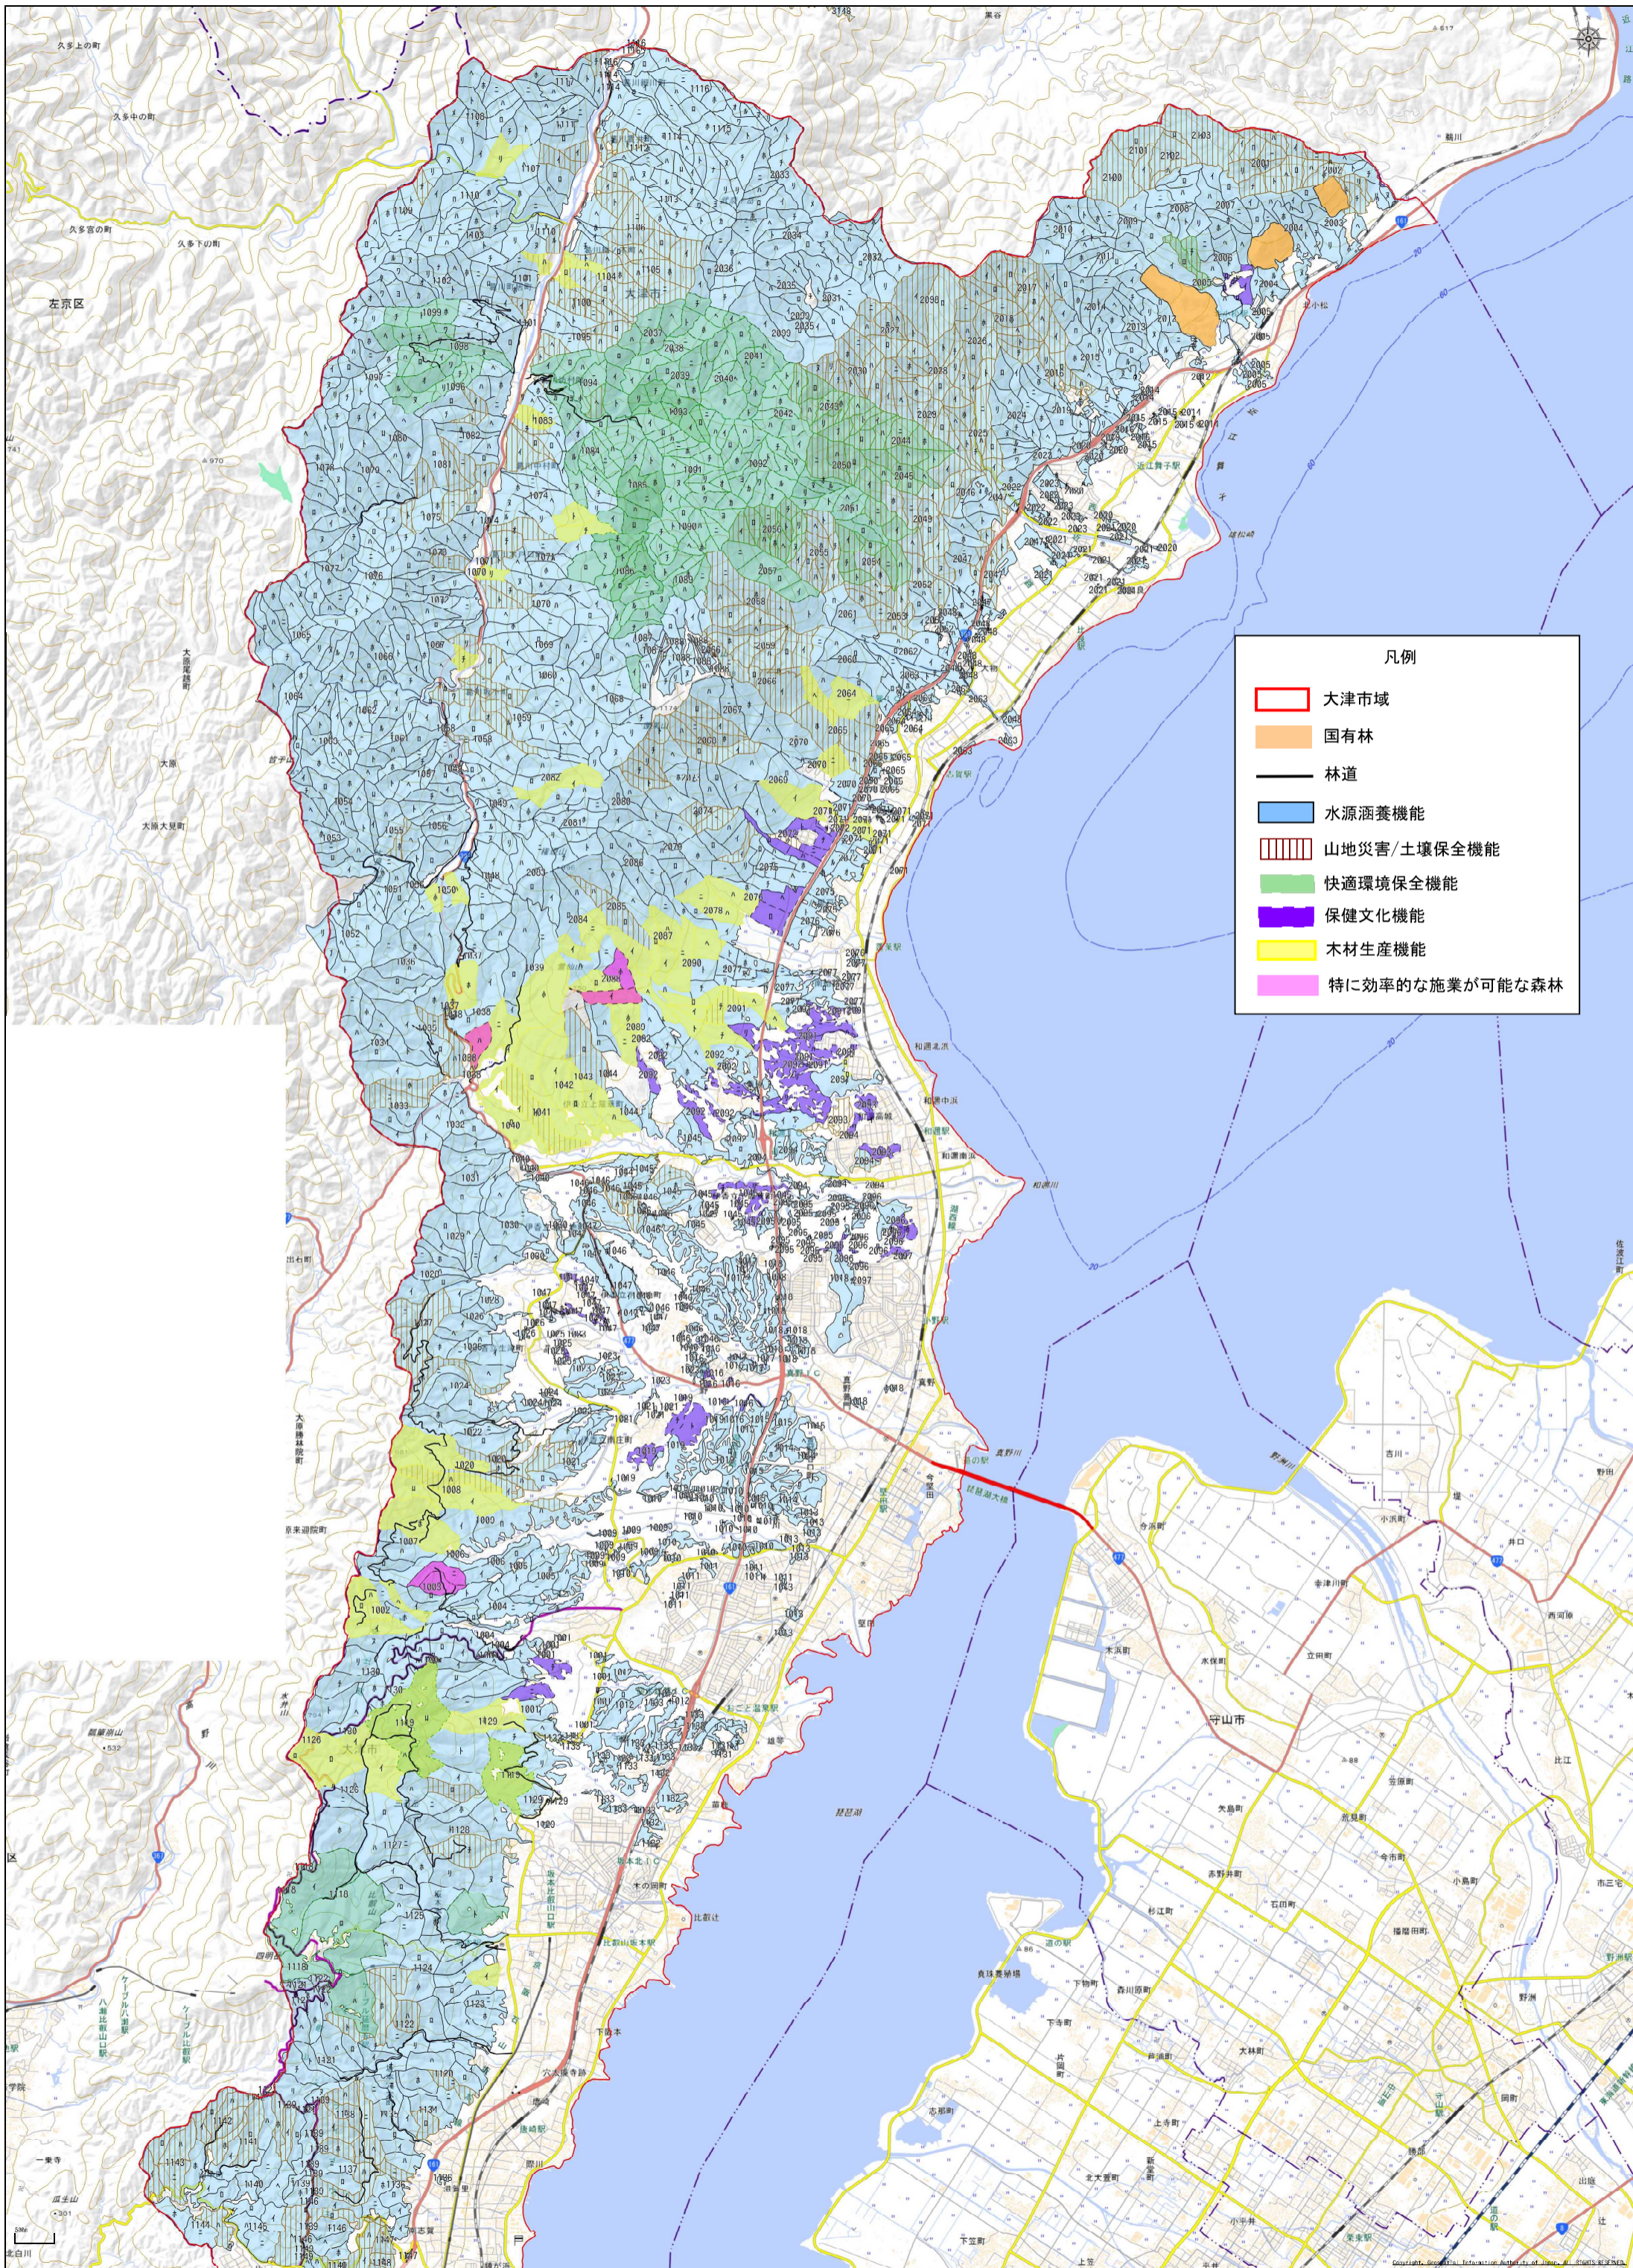

大津市森林整備計画概要図（1）

凡例

	大津市域
	国有林
	林道
	水源涵養機能
	山地災害/土壌保全機能
	快速環境保全機能
	保健文化機能
	木材生産機能
	特に効率的な施業が可能な森林

大津市森林整備計画概要図（2）

- 凡例
- 大津市域
 - 国有林
 - 林道
 - 水源涵養機能
 - 山地災害/土壌保全機能
 - 快適環境保全機能
 - 保健文化機能
 - 木材生産機能
 - 特に効率的な施業が可能な森林