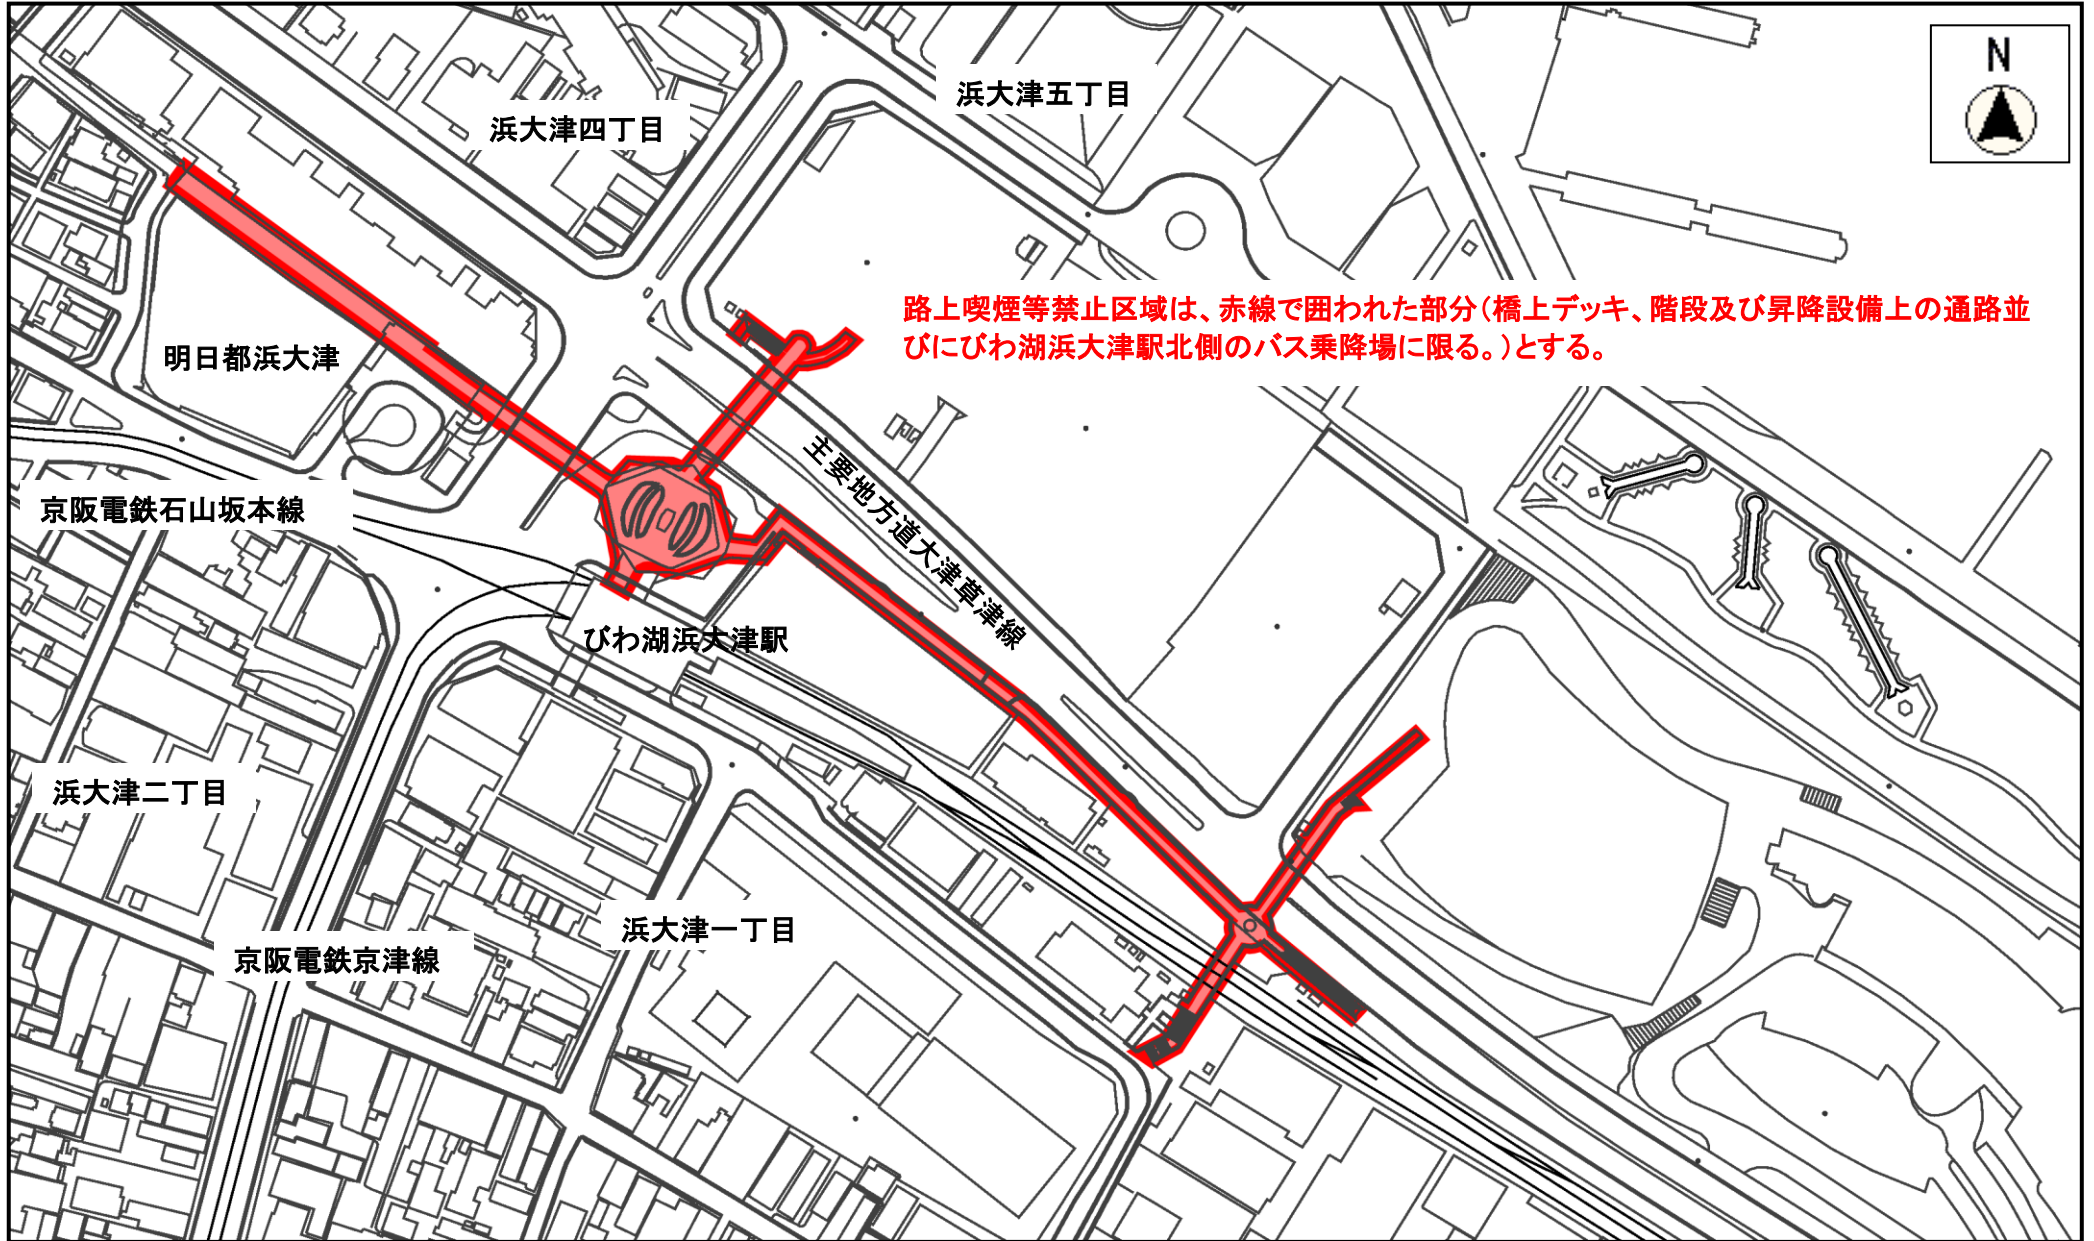

びわ湖浜大津駅周辺区域

縮尺 1 : 2152