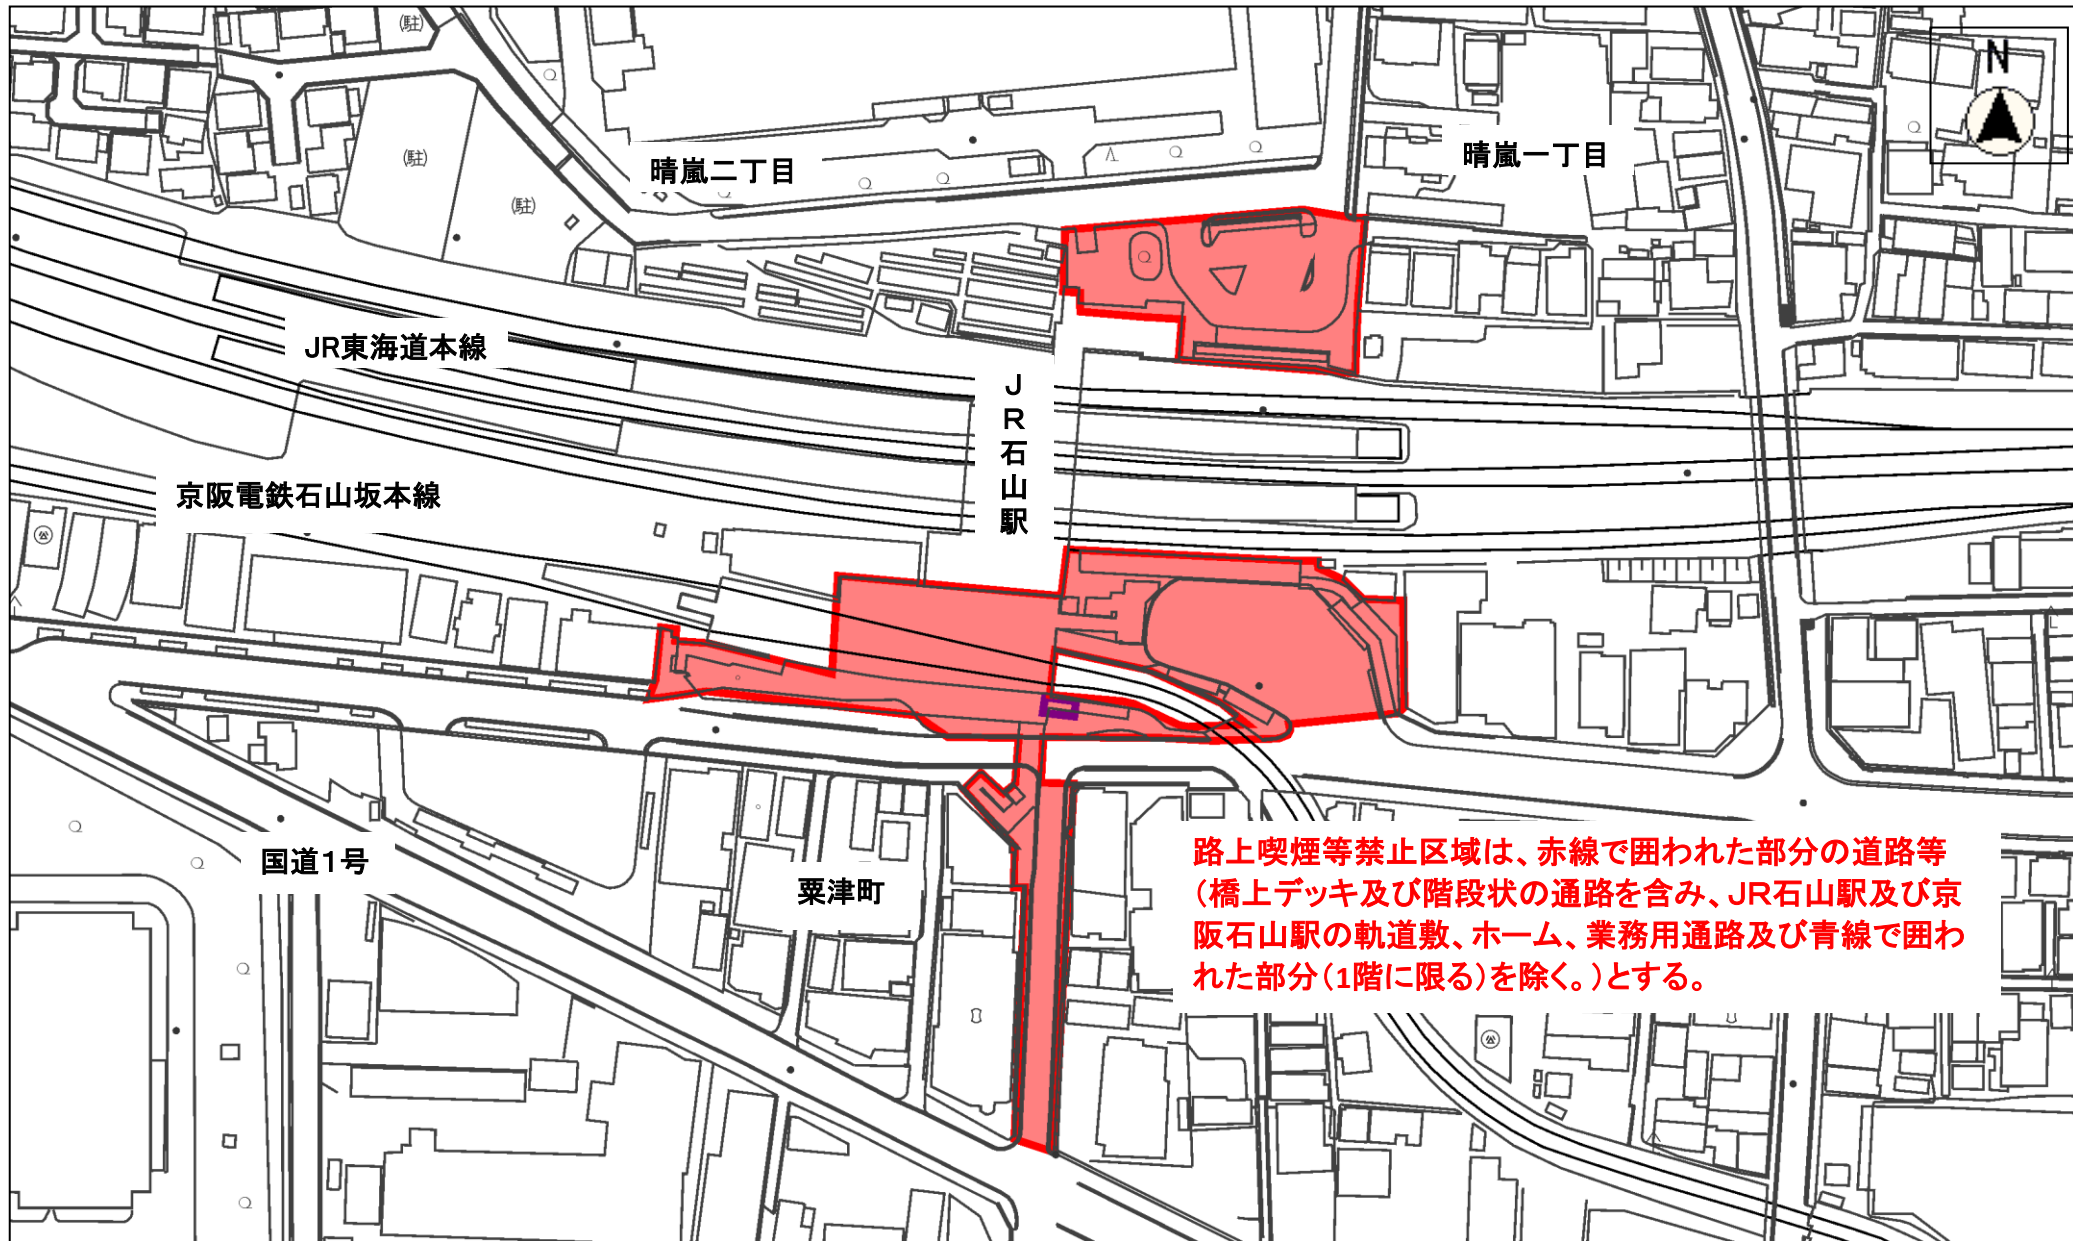

JR石山駅周辺区域

路上喫煙等禁止区域は、赤線で囲われた部分の道路等
(橋上デッキ及び階段状の通路を含み、JR石山駅及び京
阪石山駅の軌道敷、ホーム、業務用通路及び青線で囲わ
れた部分(1階に限る)を除く。)とする。

縮尺 1 : 1641