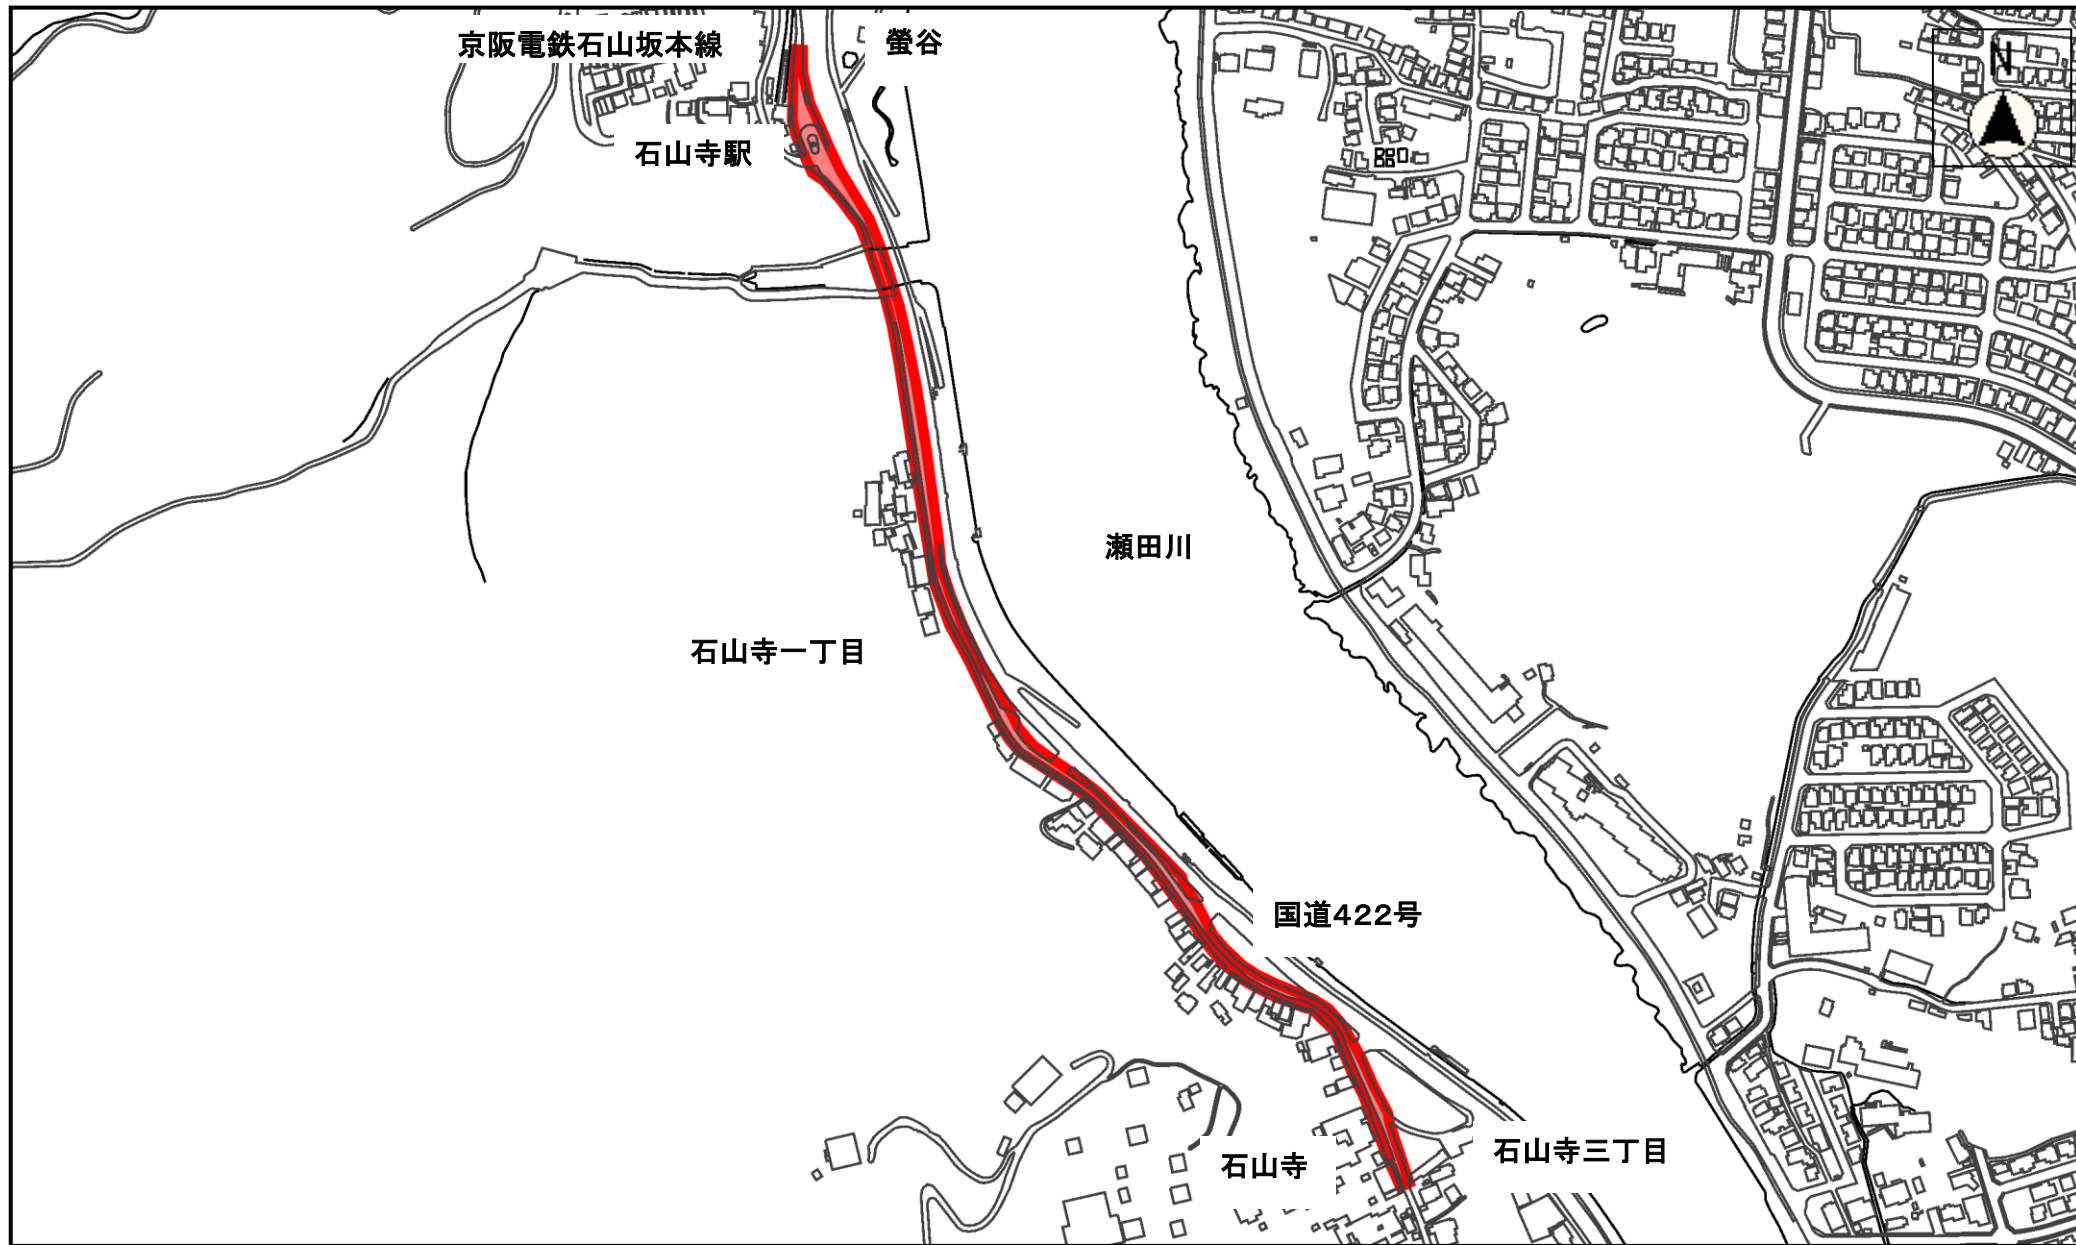

石山寺駅周辺区域

縮尺 1 : 4932