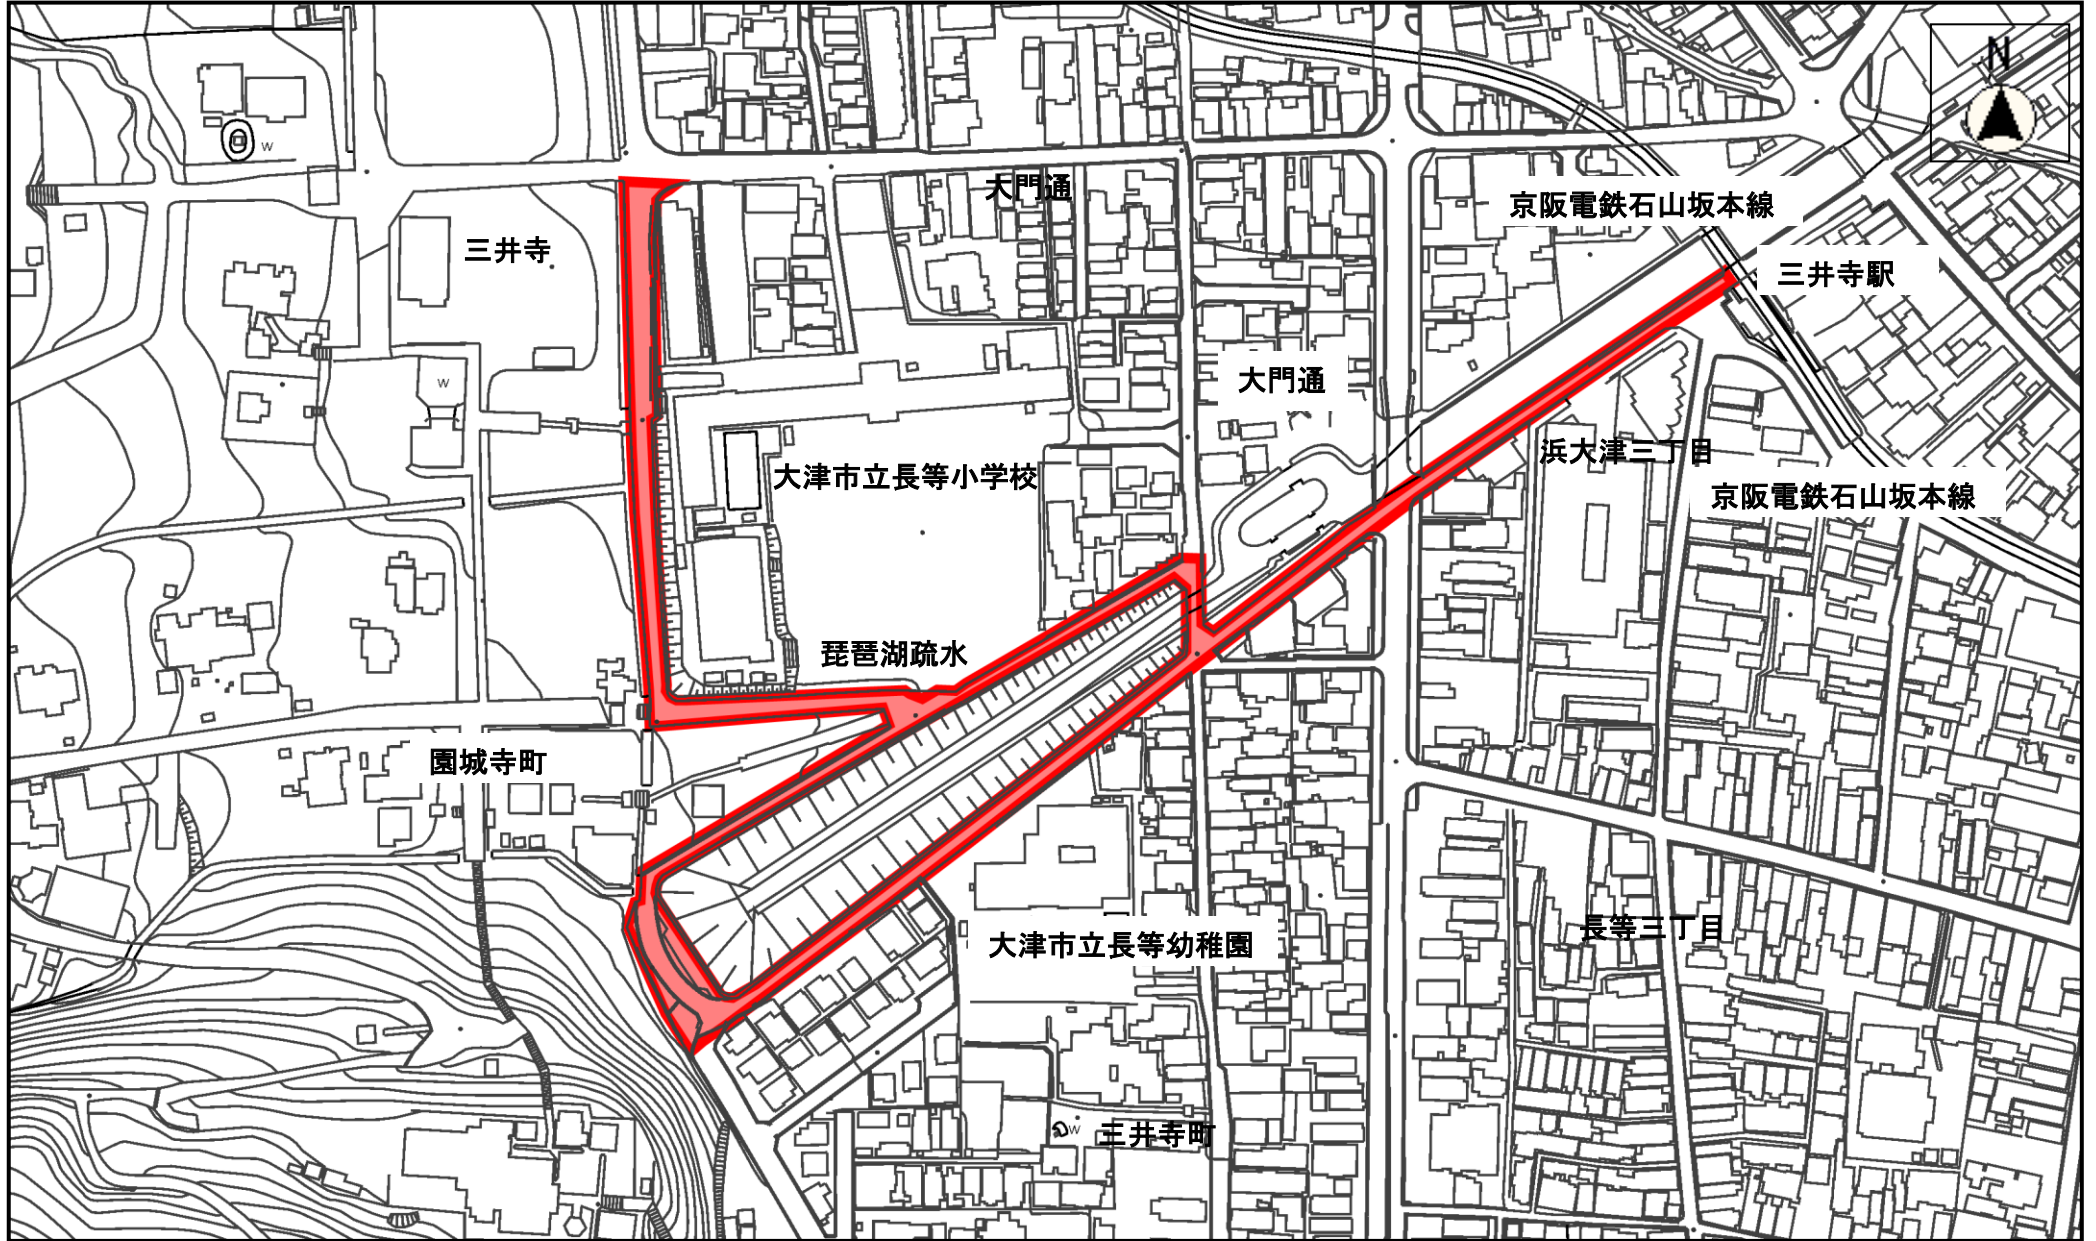

三井寺駅周辺区域

縮尺 1 : 2542