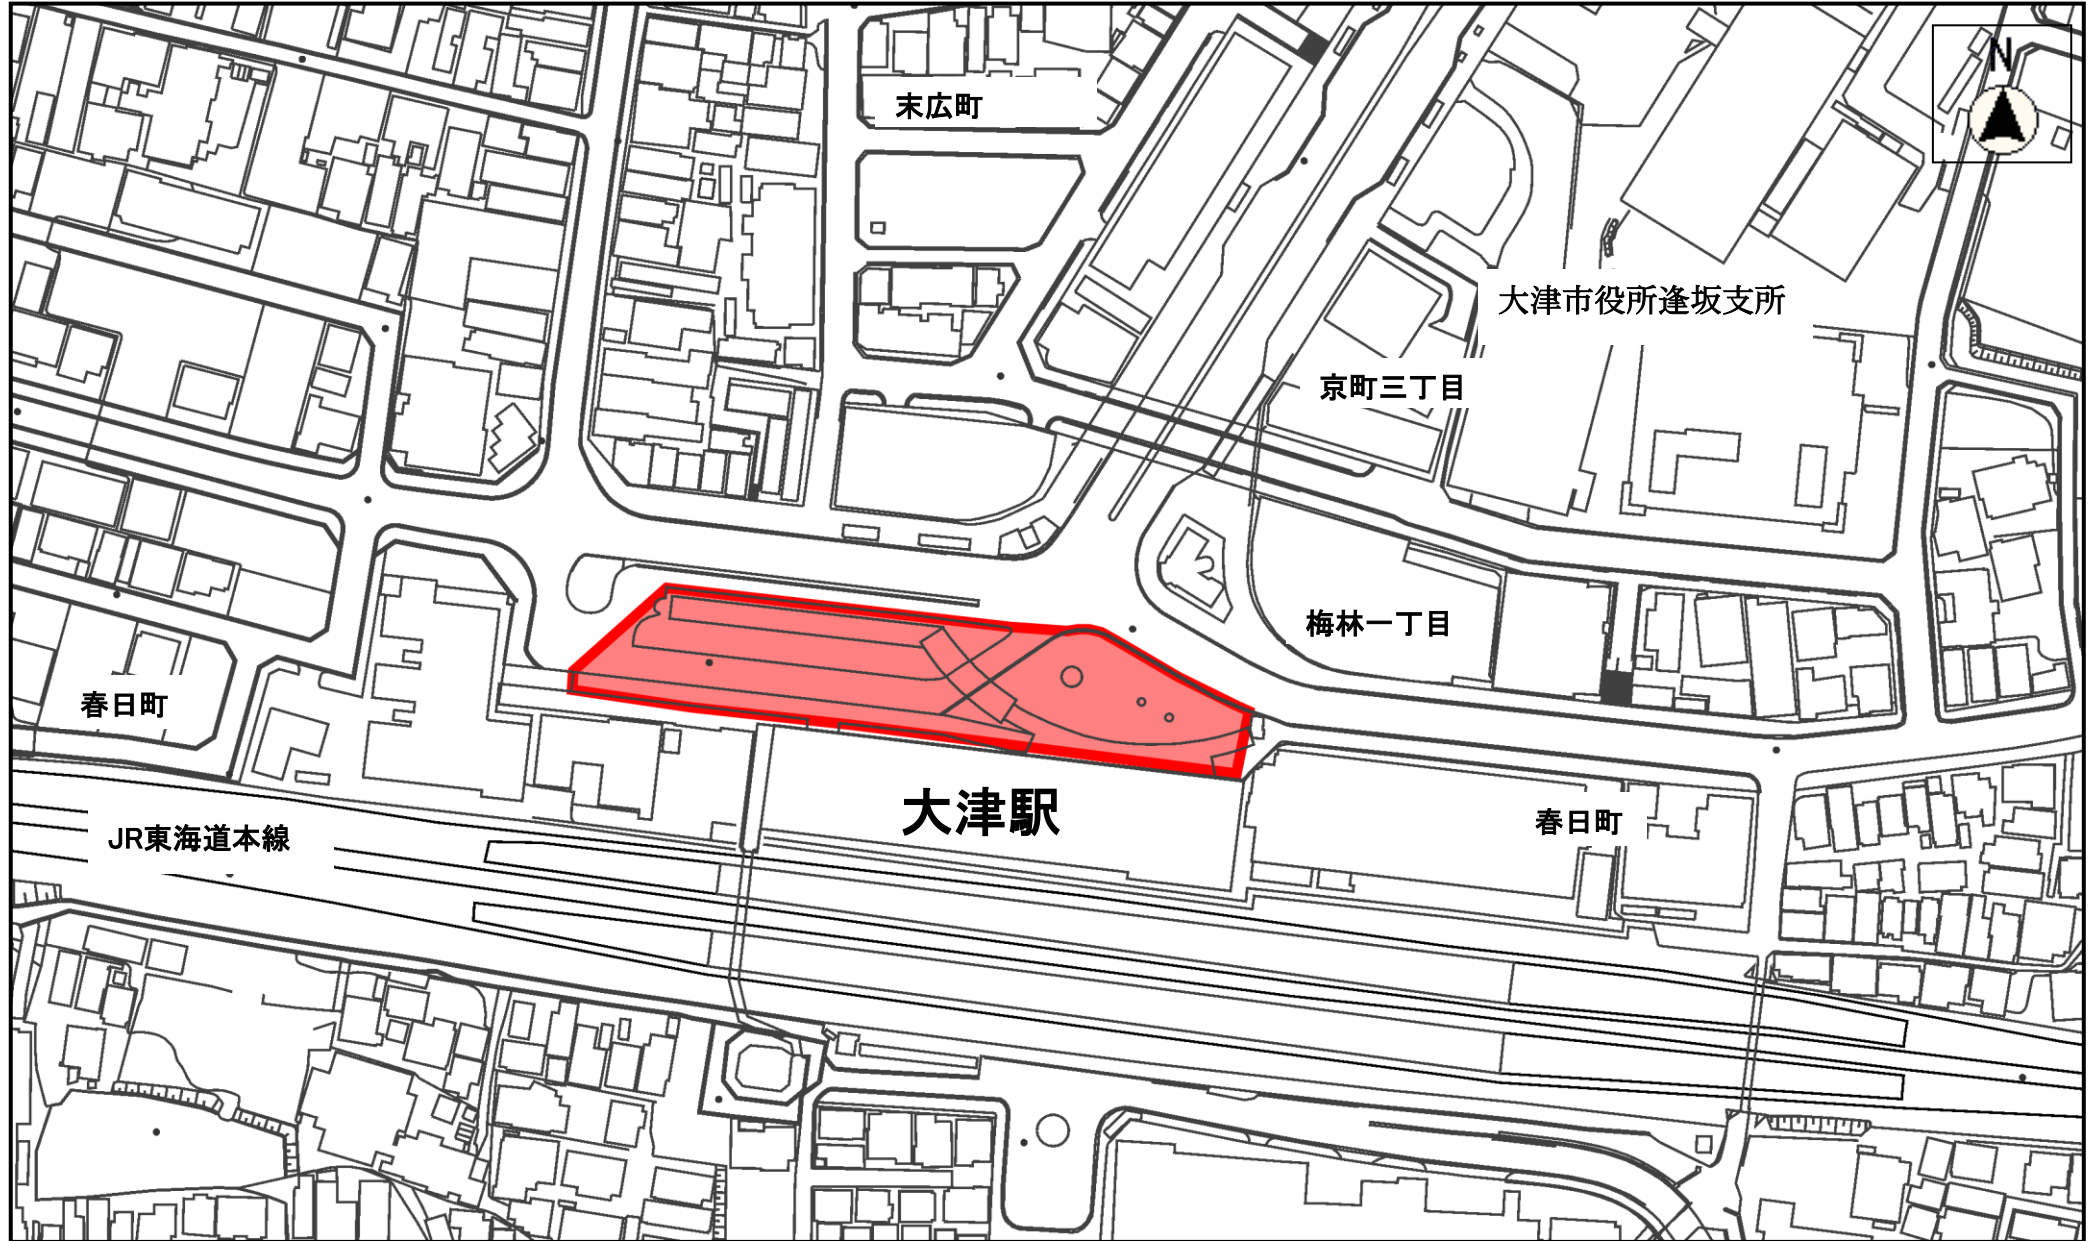

# JR大津駅周辺区域

縮尺 1 : 1640