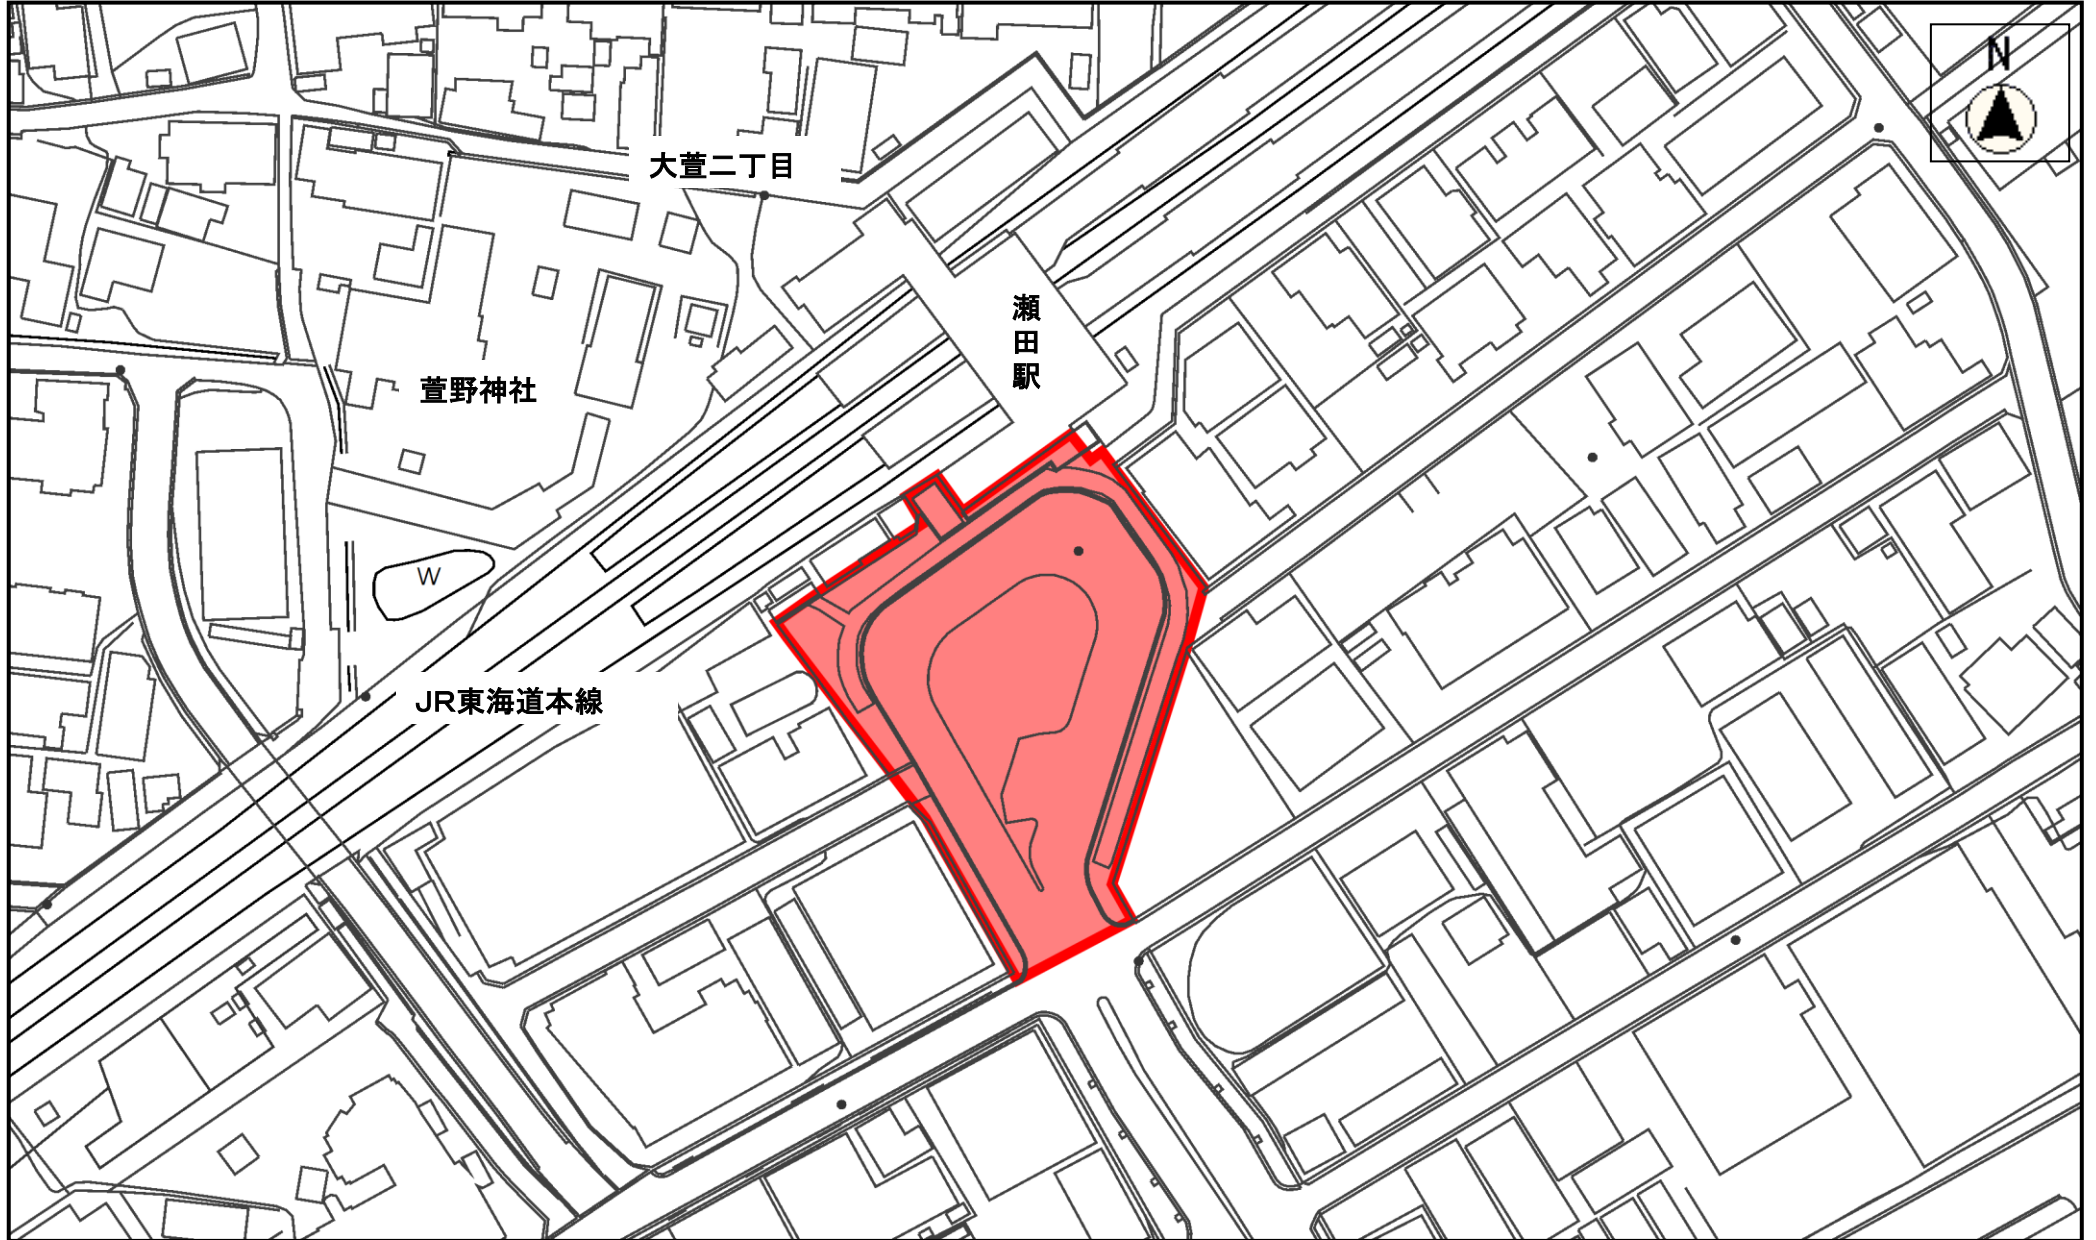

JR瀬田駅周辺区域

縮尺 1 : 1233