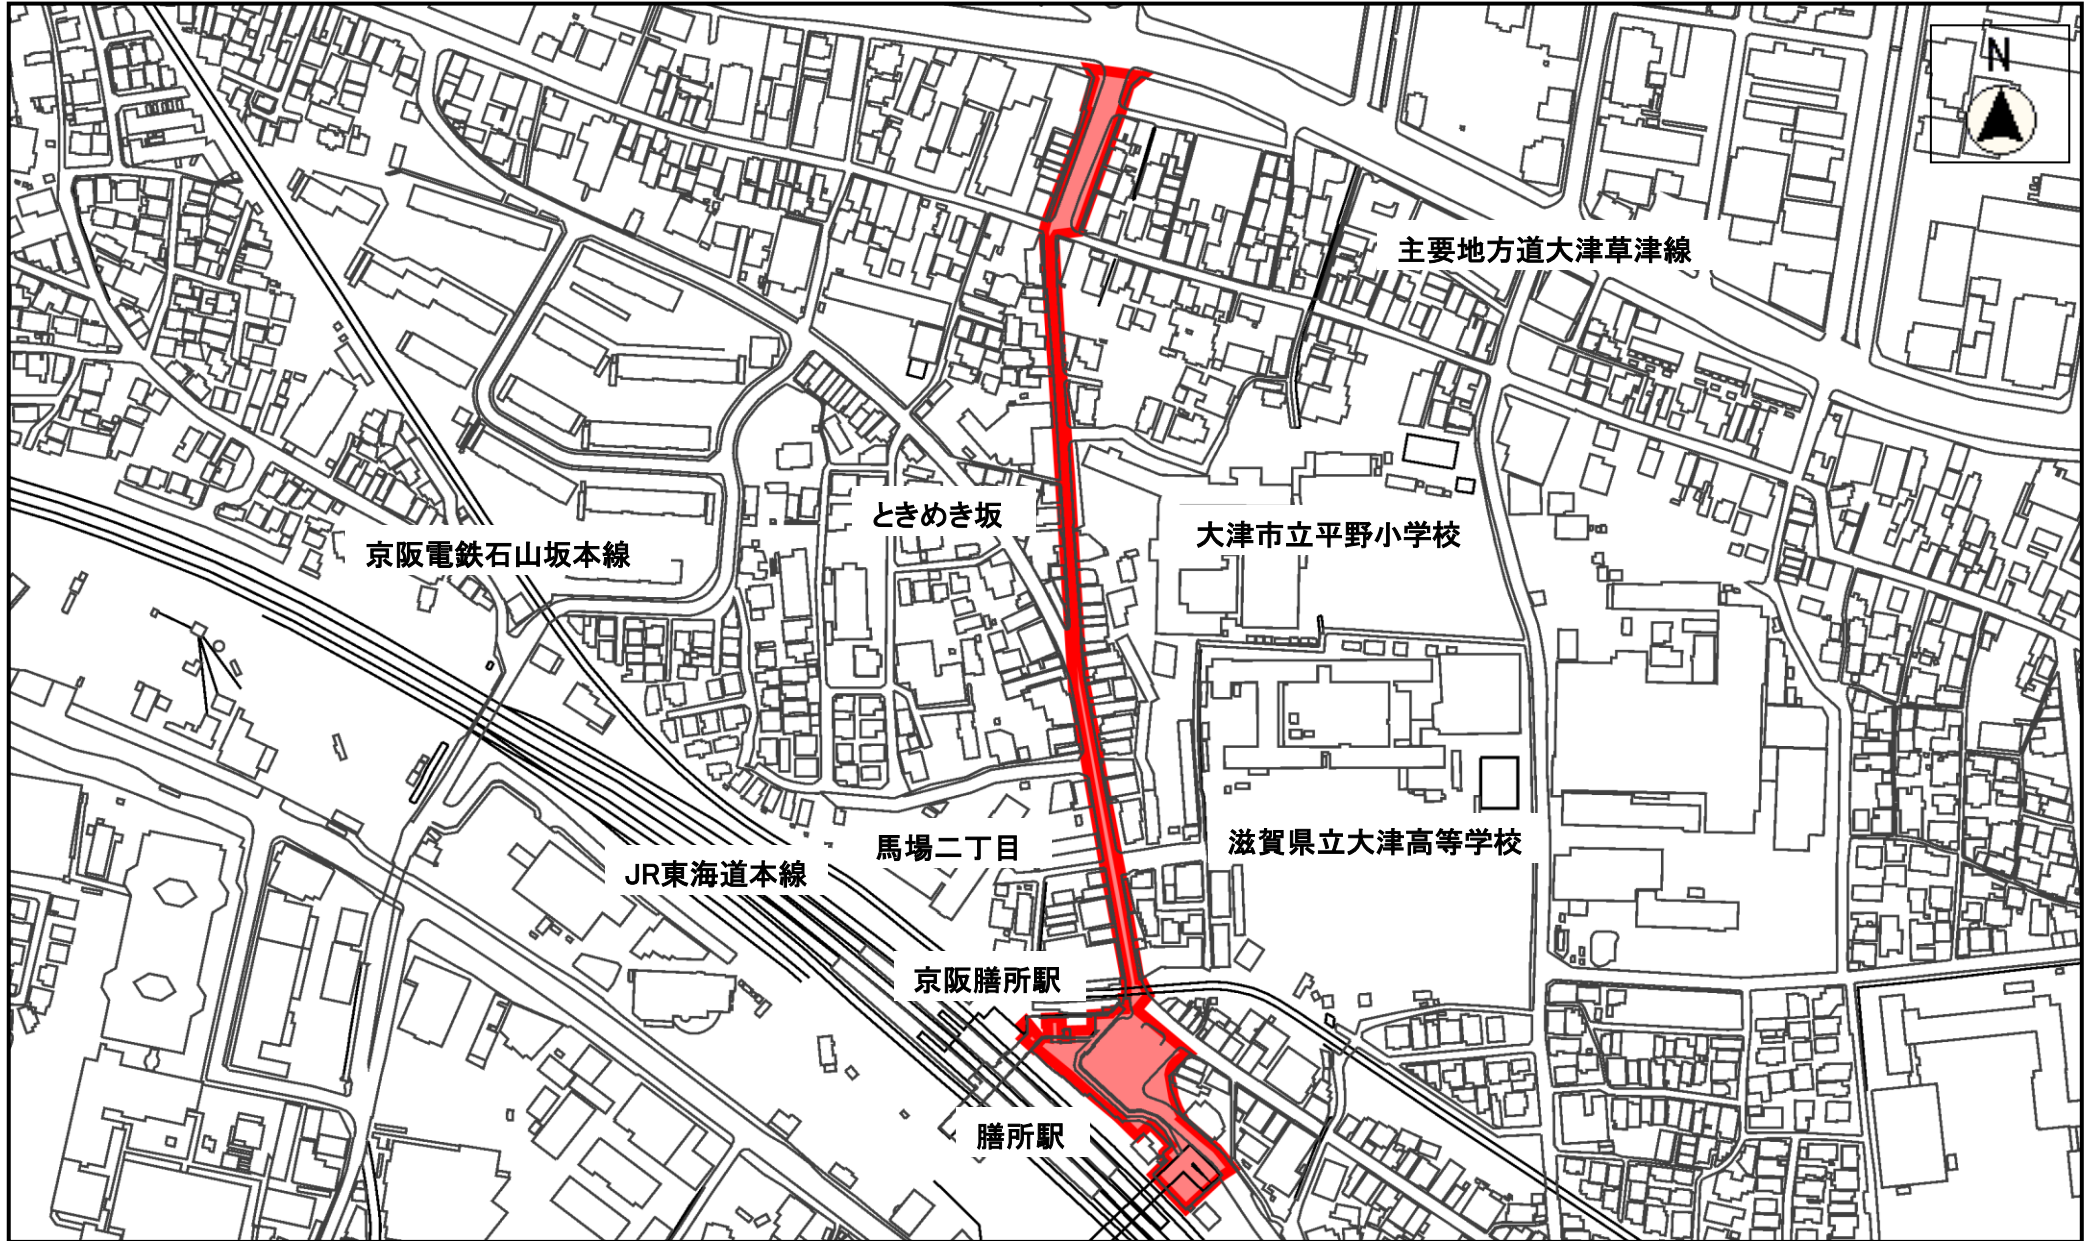

JR膳所駅周辺区域

縮尺 1 : 3546