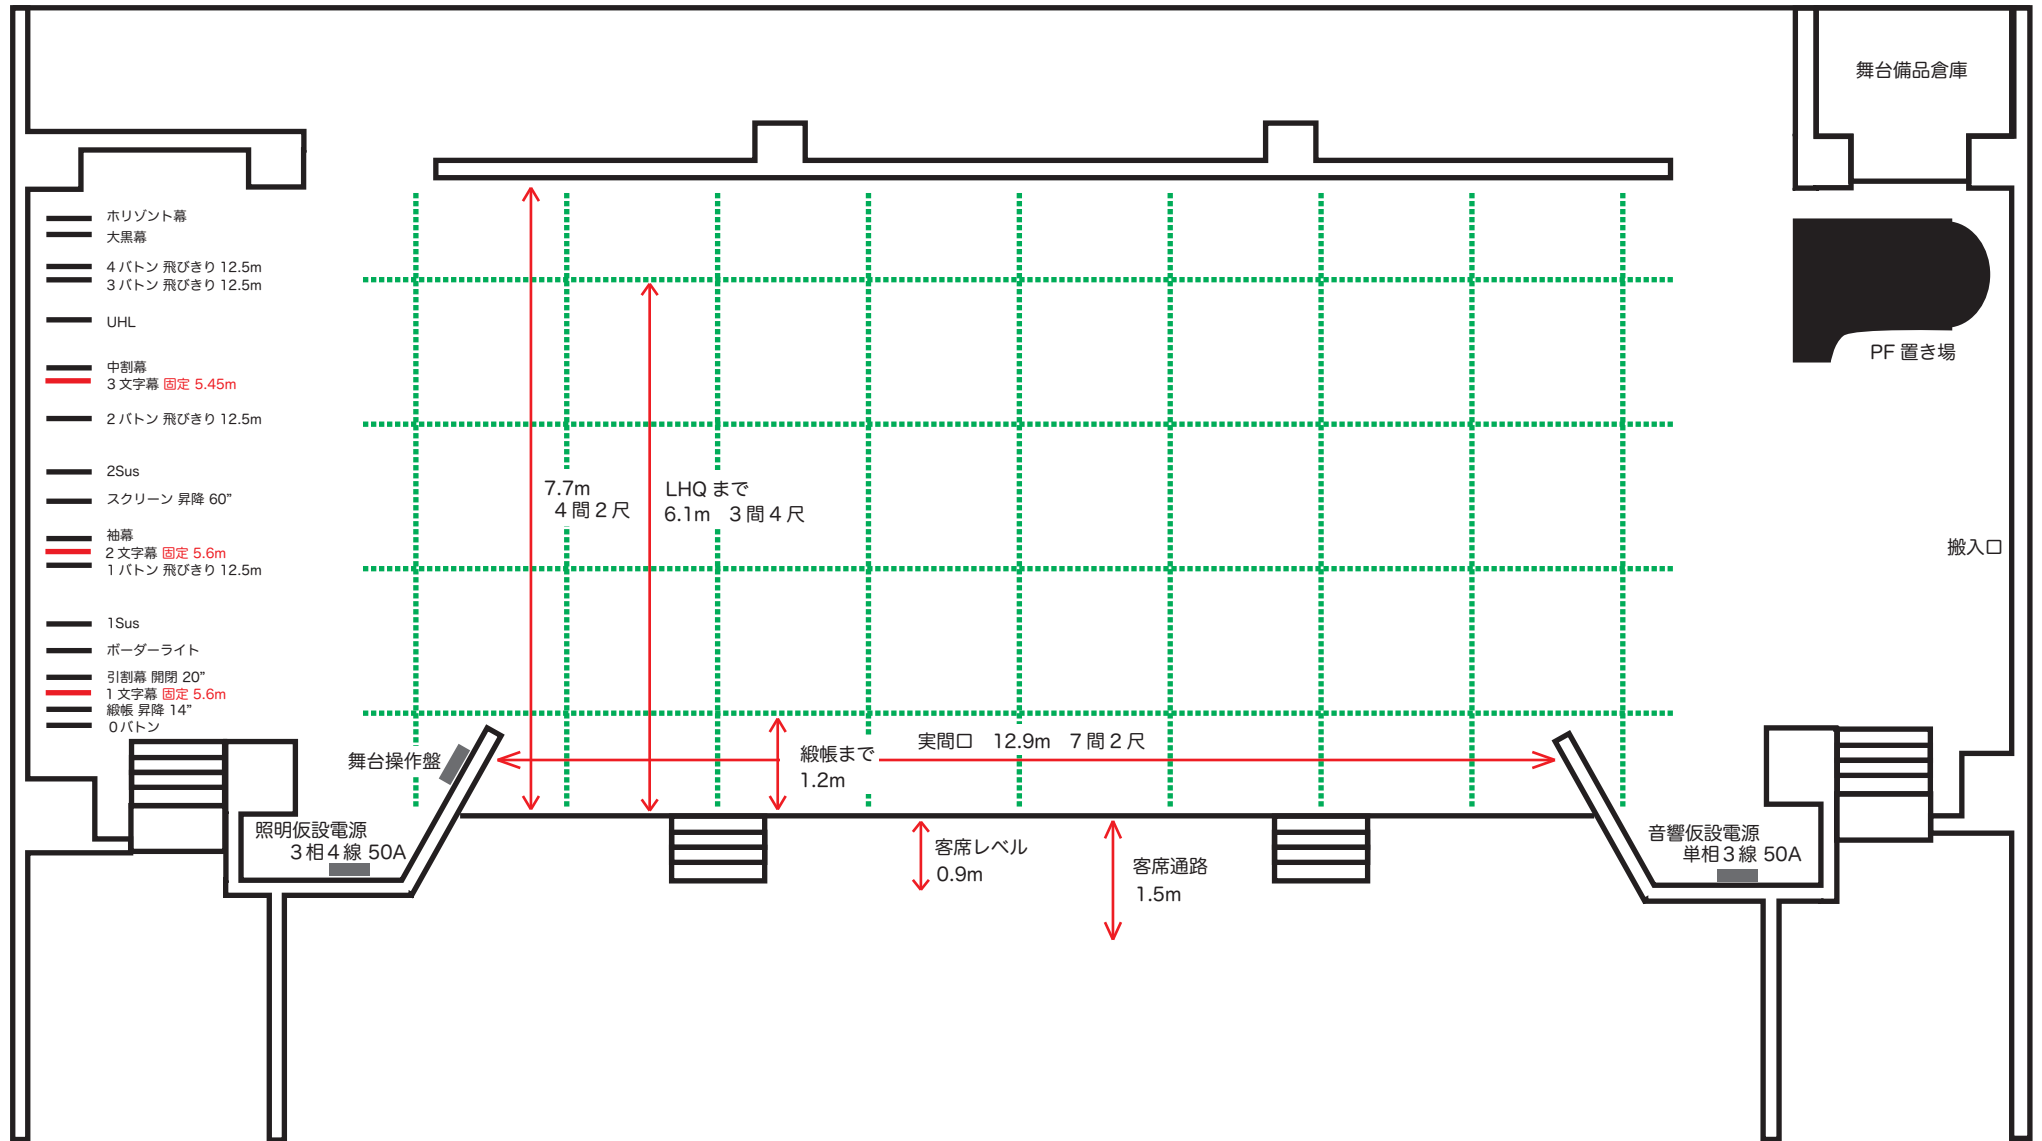

# 和邇文化センター 舞台平面図

<p>—楽屋—</p> <p>楽屋 35m<sup>2</sup></p> <p>リハーサル室 50m<sup>2</sup></p>
---

<p>—その他の舞台高—</p> <p>プロセミアムアーチ高 6m (3間3尺)</p> <p>スノコ高 14m弱 (7間7尺)</p>
--

<p>—平台—</p> <p>3×6 18台</p> <p>4×6 4台</p> <p>6×6 5台</p> <p>箱馬 37個</p>
--

<p>—看板—</p> <p>看板 size 90 cm × 5 m 45 cm</p> <p>懸垂 size 90 cm × 3.5 m</p>
---

<p>—その他舞台備品—</p> <p>指揮者台 1</p> <p>指揮譜面台 1</p> <p>譜面台 5</p> <p>めくり台 1 size 150×42</p>
--