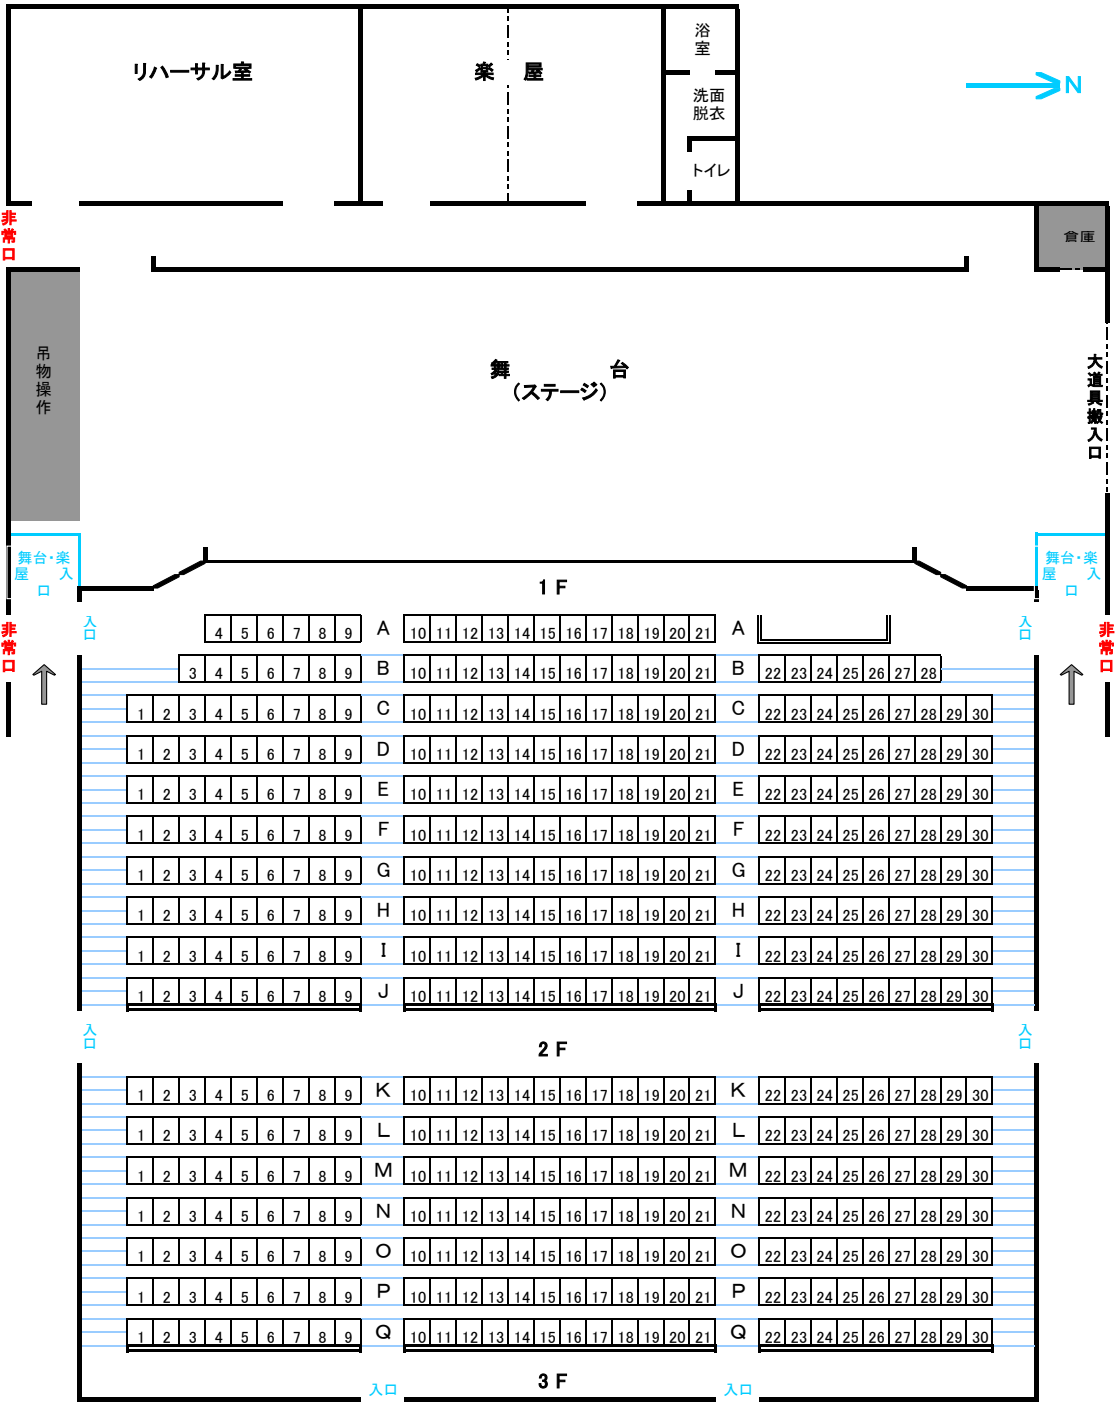

大津市和邇文化センター見取図

ホワイエ見取り図