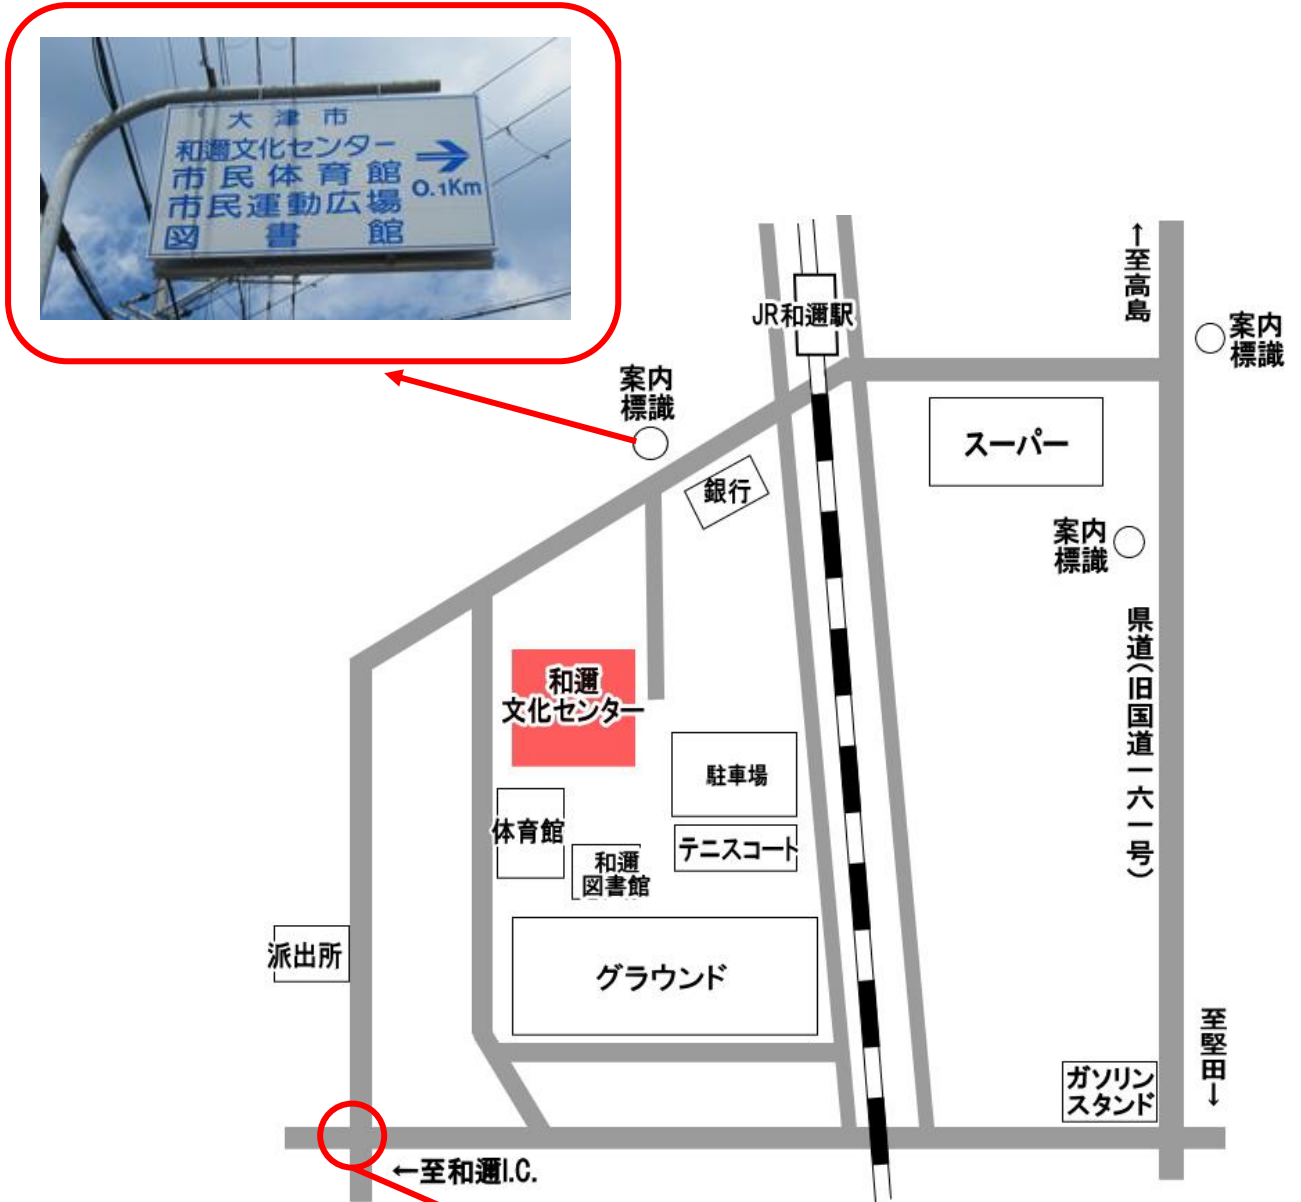

和邇文化センターへのアクセス

【交通手段】

JR湖西線「和邇駅」下車 徒歩で約3分
国道161号（湖西道路）和邇ICより車で約8分

榎（えのき）石碑