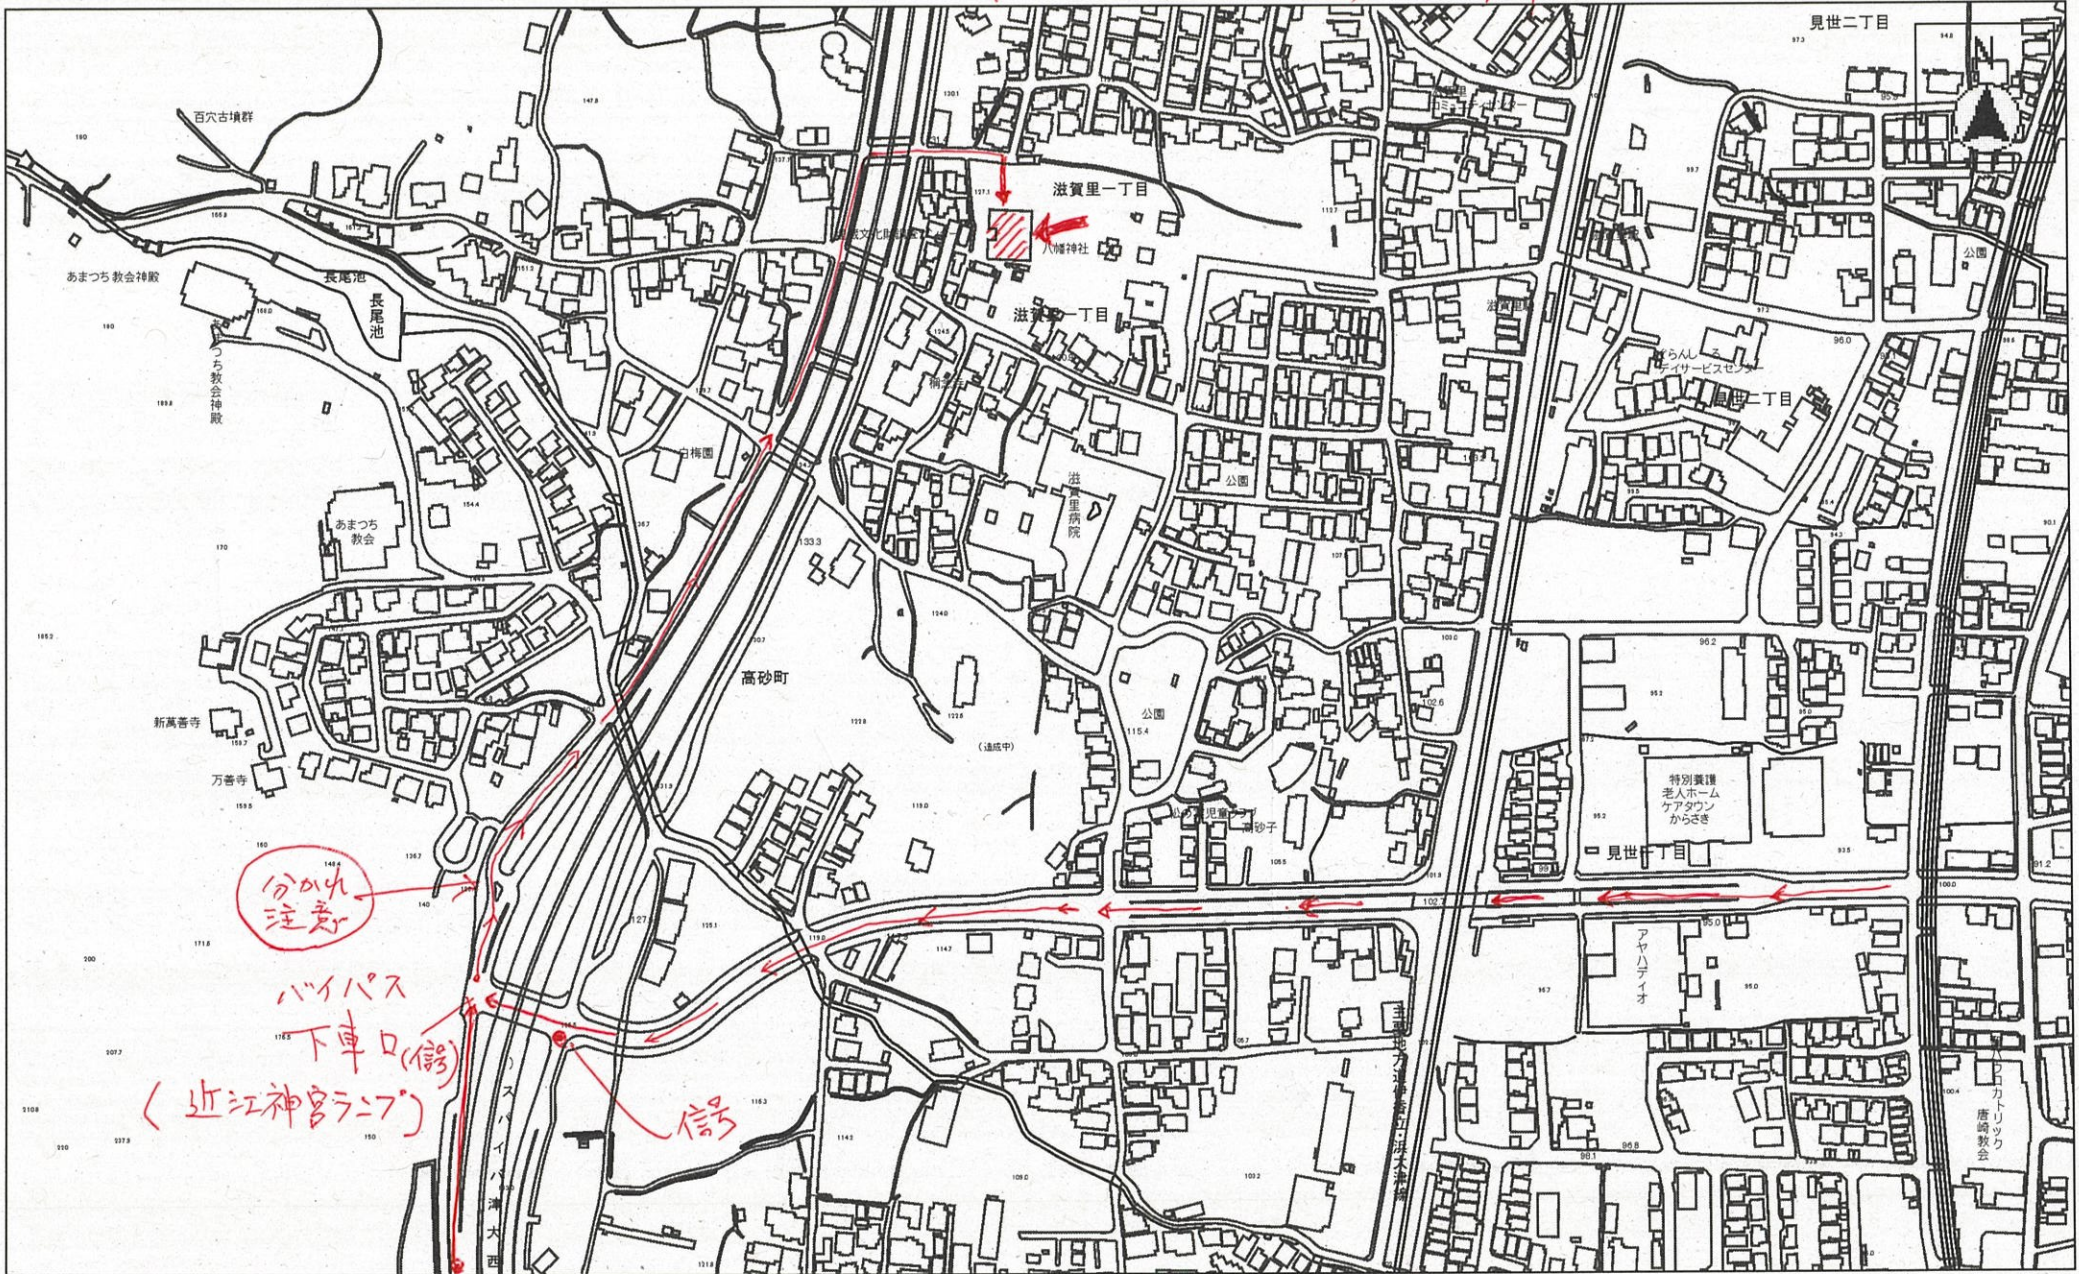

掲載情報は、内容を保証するものではありません。  
権利や義務が発生するもの、契約の資料となるものなど  
重要な情報は、必ず担当課にご確認ください。

< バイパス近江神宮ランプ下車、バイパス側道 ~ >

→国道自衛隊北口

掲載情報は、内容を保証するものではありません。  
権利や義務が発生するもの、契約の資料となるものなど  
重要な情報は、必ず担当課にご確認ください。

縮尺 1 : 4000

令和04年08月24日

13時40分

< 県道 坂本方面から > バイパス側道 ~

掲載情報は、内容を保証するものではありません。  
権利や義務が発生するもの、契約の資料となるものなど  
重要な情報は、必ず担当課にご確認ください。

縮尺 1 : 3500

令和04年08月24日

13時44分