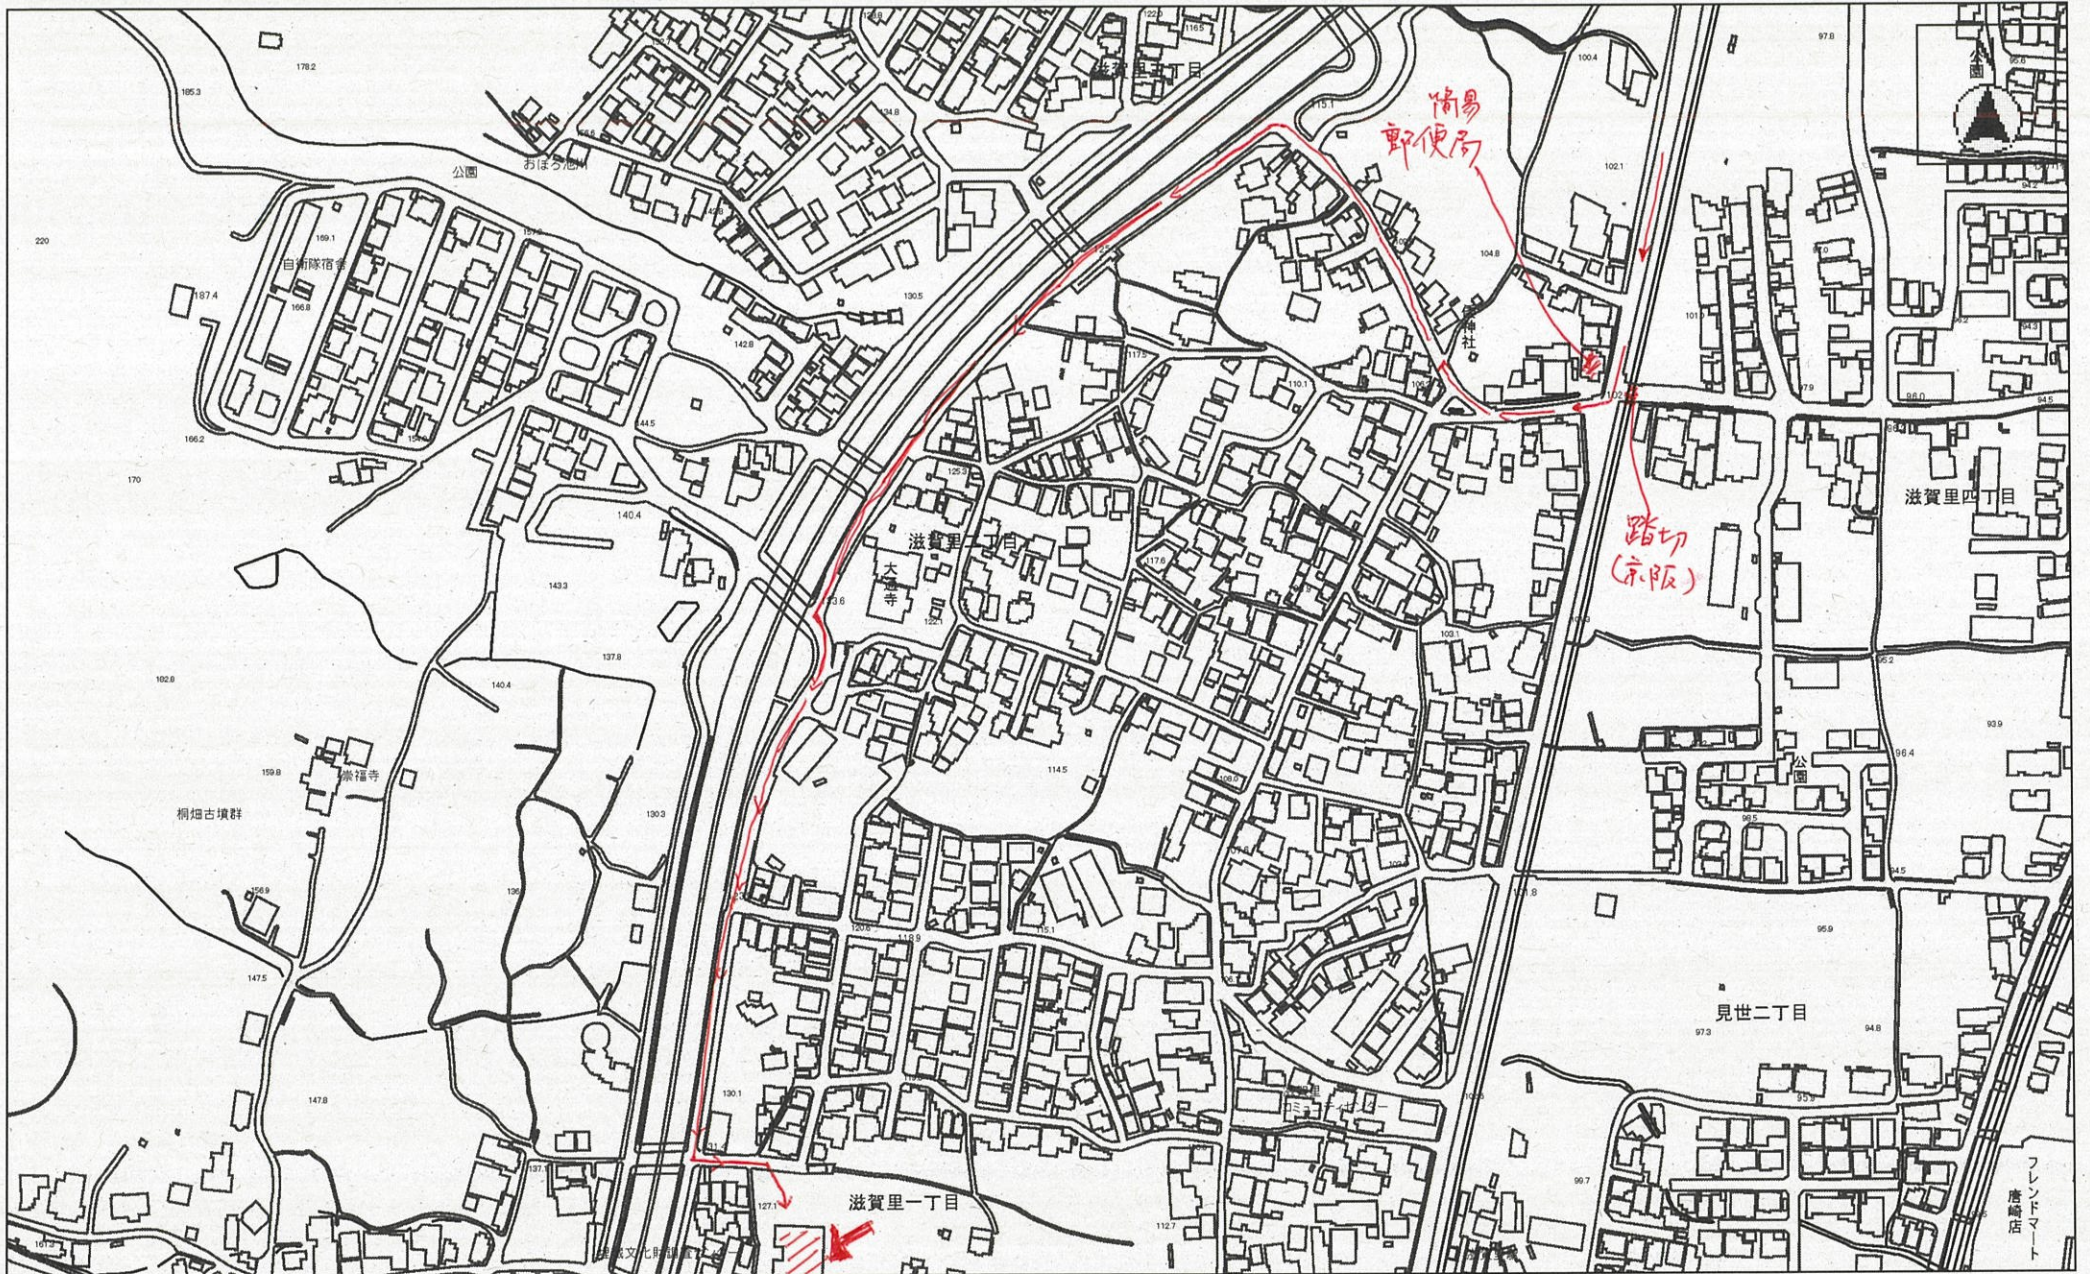

掲載情報は、内容を保証するものではありません。  
権利や義務が発生するもの、契約の資料となるものなど  
重要な情報は、必ず担当課にご確認ください。

< バイパス近江神宮ランプ下車、バイパス側道 ~ >

→国道自衛隊北口

掲載情報は、内容を保証するものではありません。  
権利や義務が発生するもの、契約の資料となるものなど  
重要な情報は、必ず担当課にご確認ください。

縮尺 1 : 4000

令和04年08月24日

13時40分

< 県道 坂本方面から > バイパス側道 ~

掲載情報は、内容を保証するものではありません。  
権利や義務が発生するもの、契約の資料となるものなど  
重要な情報は、必ず担当課にご確認ください。

縮尺 1 : 3500

令和04年08月24日

13時44分